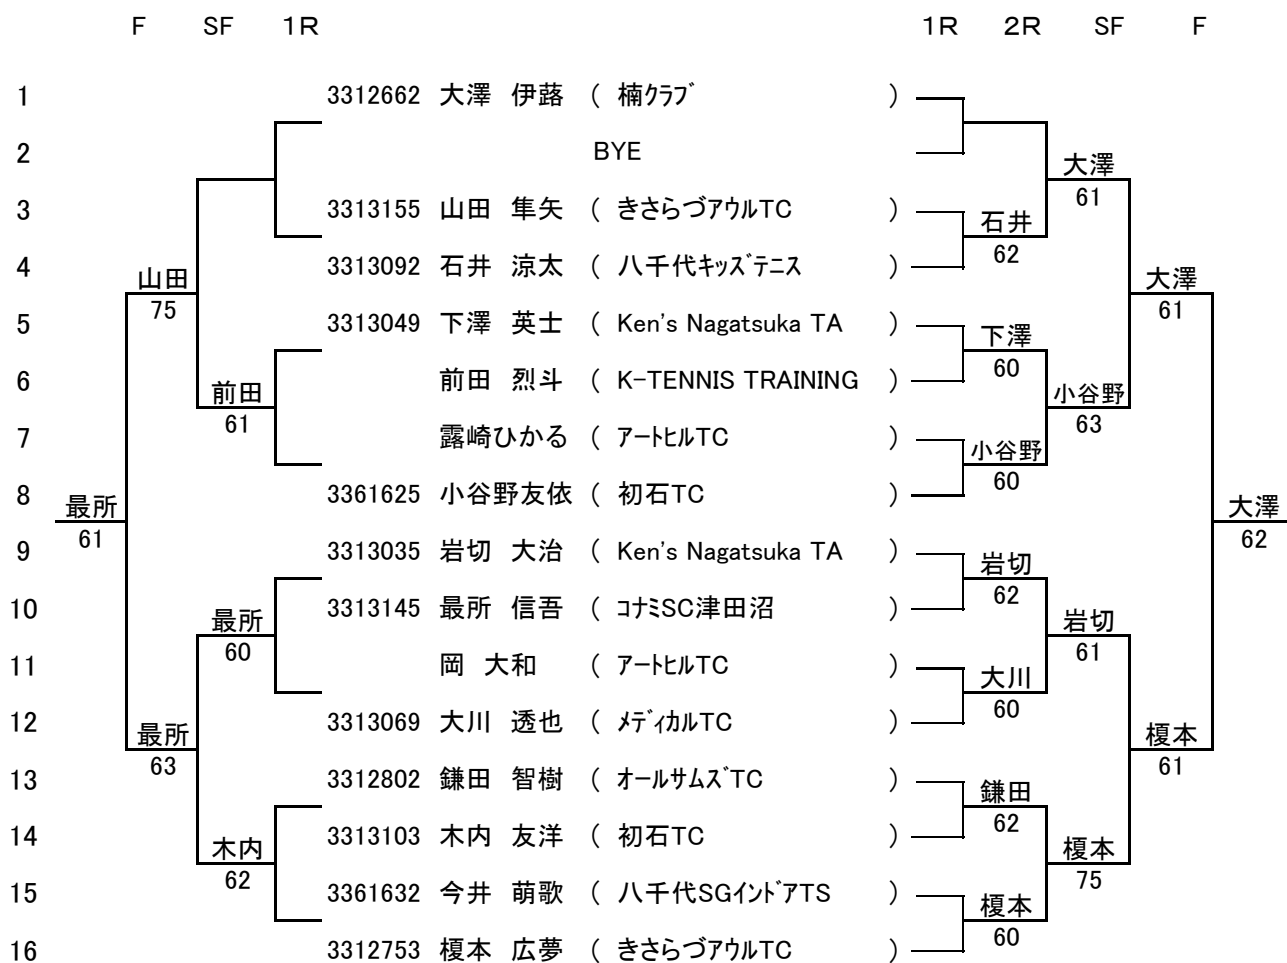

10才以下 男女混合シングルス 本戦

コンソレ

メインドロー

シード順位

※ 10才以下は男女混合、グリーンボールで行います。

1.大澤伊蒨

※ 全試合、1セットマッチ(6-6 タイブレイク)

※ コンソレーションマッチを行います。