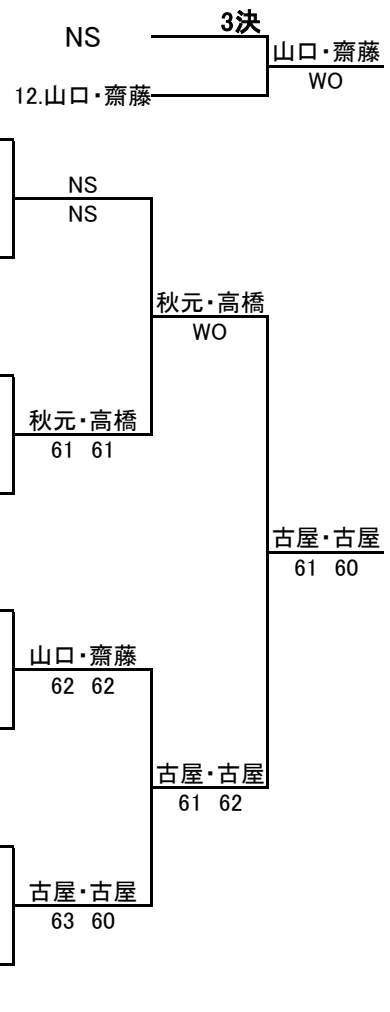

14才以下 女子ダブルス 本戦

				1R	QF	SF	F
1	3164703	柳澤 良美	(ビッグKテニス))))
	3164336	福徳 里彩	東京JTTC				
2			BYE				
3			BYE				
4	3361422	鍋谷 早織	(アートヒルテニスクラブ				
	3361261	坂本 玲南	アホロコーストTC				
5	3361703	秋元 里穂	(INABA T.S.				
	3361507	高橋 沙和	プラムページTP				
6			BYE				
7			BYE				
8	3164810	棚本 優香	(成城ジュニアTA				
	3164854	小西 理桜)	桜田倶楽部				
9	3361461	高橋 南帆	(アートヒルTC				
	3361505	前田 咲喜	アートヒルTC				
10			BYE				
11			BYE				
12	3652267	山口 澄香	(NJTC				
	3652210	齋藤 いずみ	古河あかやまTC				
13	3361666	石井 侖奈	(美浜TG				
	3361449	山崎 里紗	サムライテニス				
14			BYE				
15			BYE				
16	3361436	古屋 佳香	(Ken's Nagatsuka TA				
	3361437	古屋 博香	Ken's Nagatsuka TA				

シート*順位

- 1 柳澤・福徳
- 2 古屋・古屋