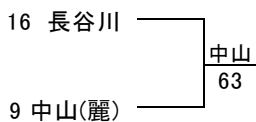

女子シングルス 本戦

フィードインコンソレーション

メインドロー

F SF QF 3R 2R 1R

1R 2R QF SF F

7位決定戦

3位決定戦

シード順位