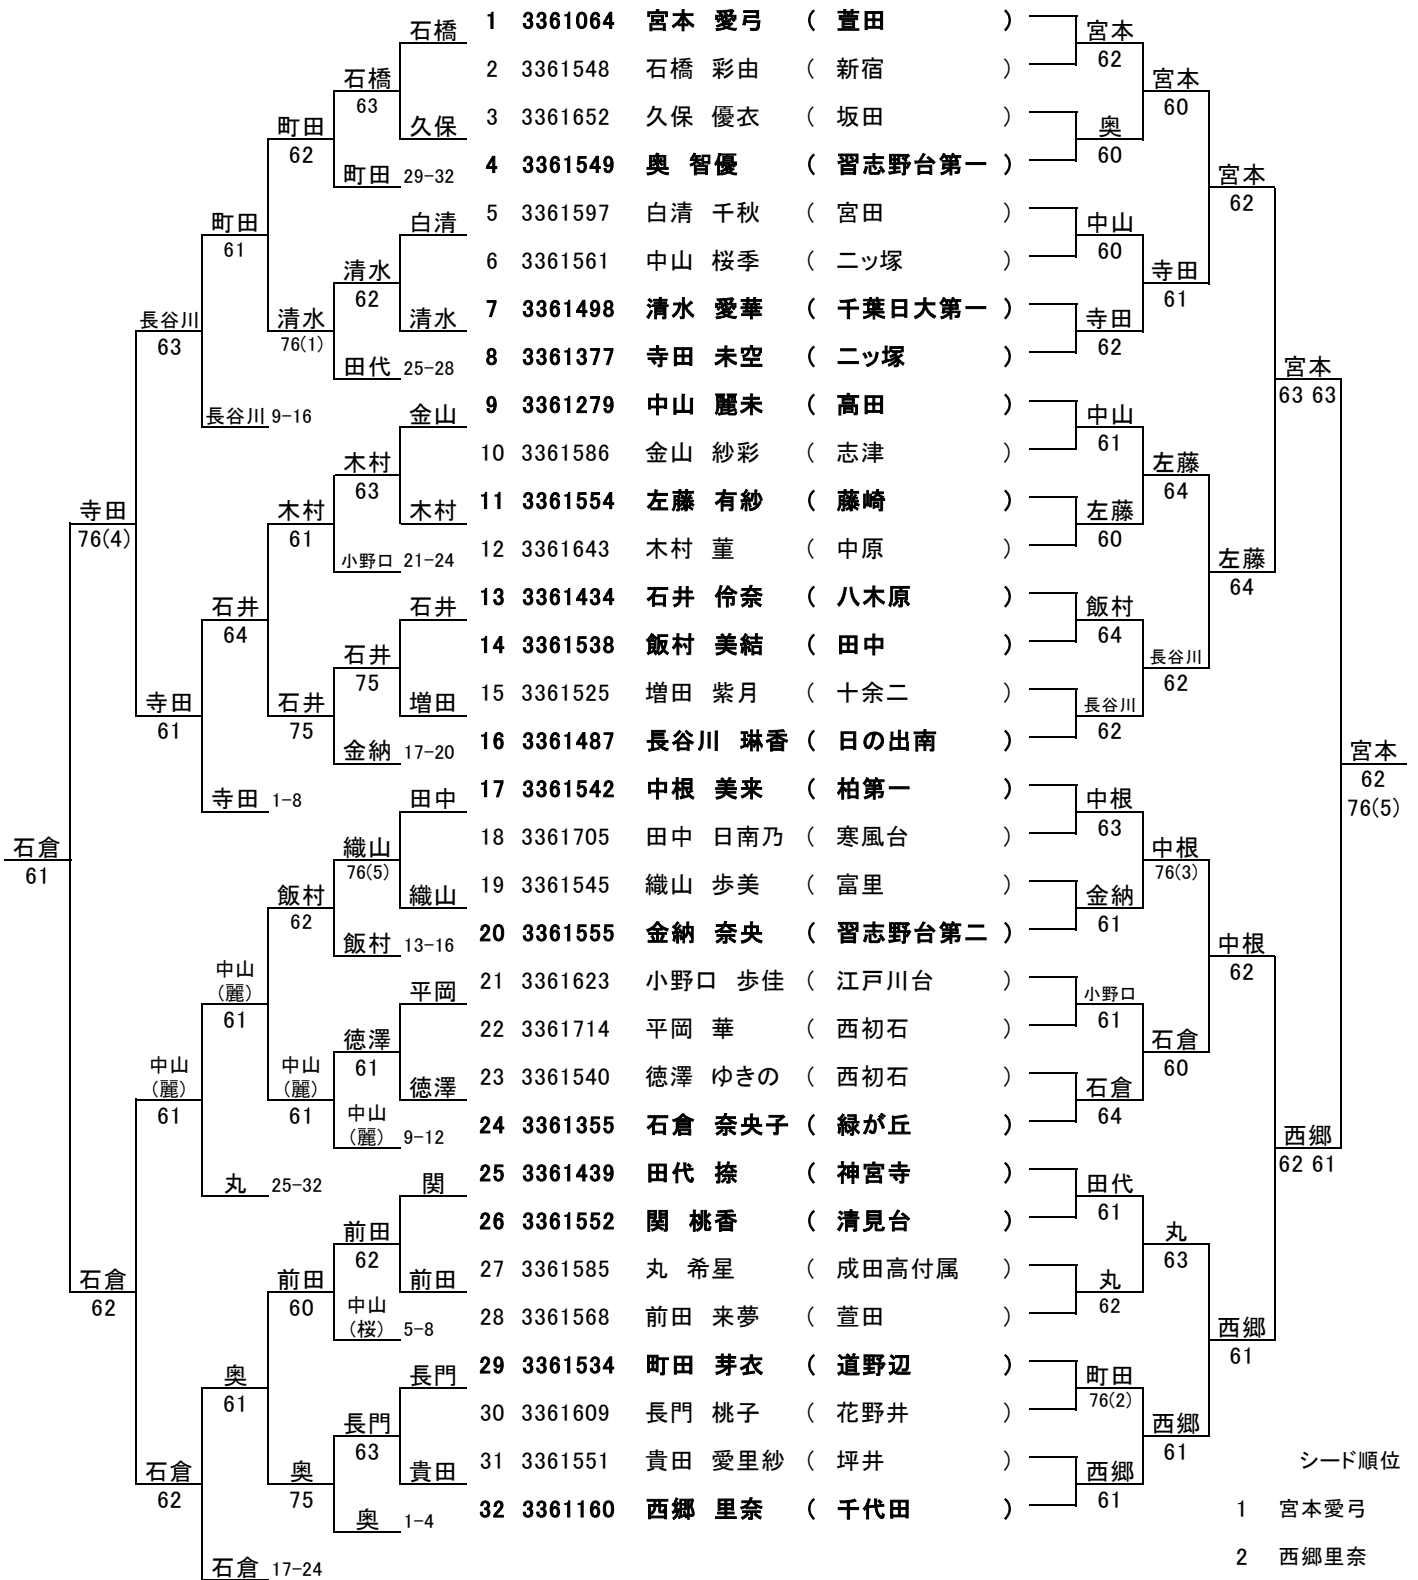

女子シングルス 本戦

フィードインコンソレーション

メインドロー

F SF QF 3R 2R 1R

1R 2R QF SF F

7位決定戦

3位決定戦

シード順位

- 1 宮本愛弓
- 2 西郷里奈
- 3 石倉奈央子
- 4 中山麗未
- 5 長谷川琳香
- 6 中根美来
- 7 田代捺
- 8 寺田未空