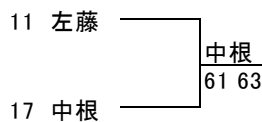

女子シングルス 本戦

フィードインコンソレーション

メインドロー

F SF QF 3R 2R 1R

1R 2R QF SF F

7位決定戦

3位決定戦

シード順位