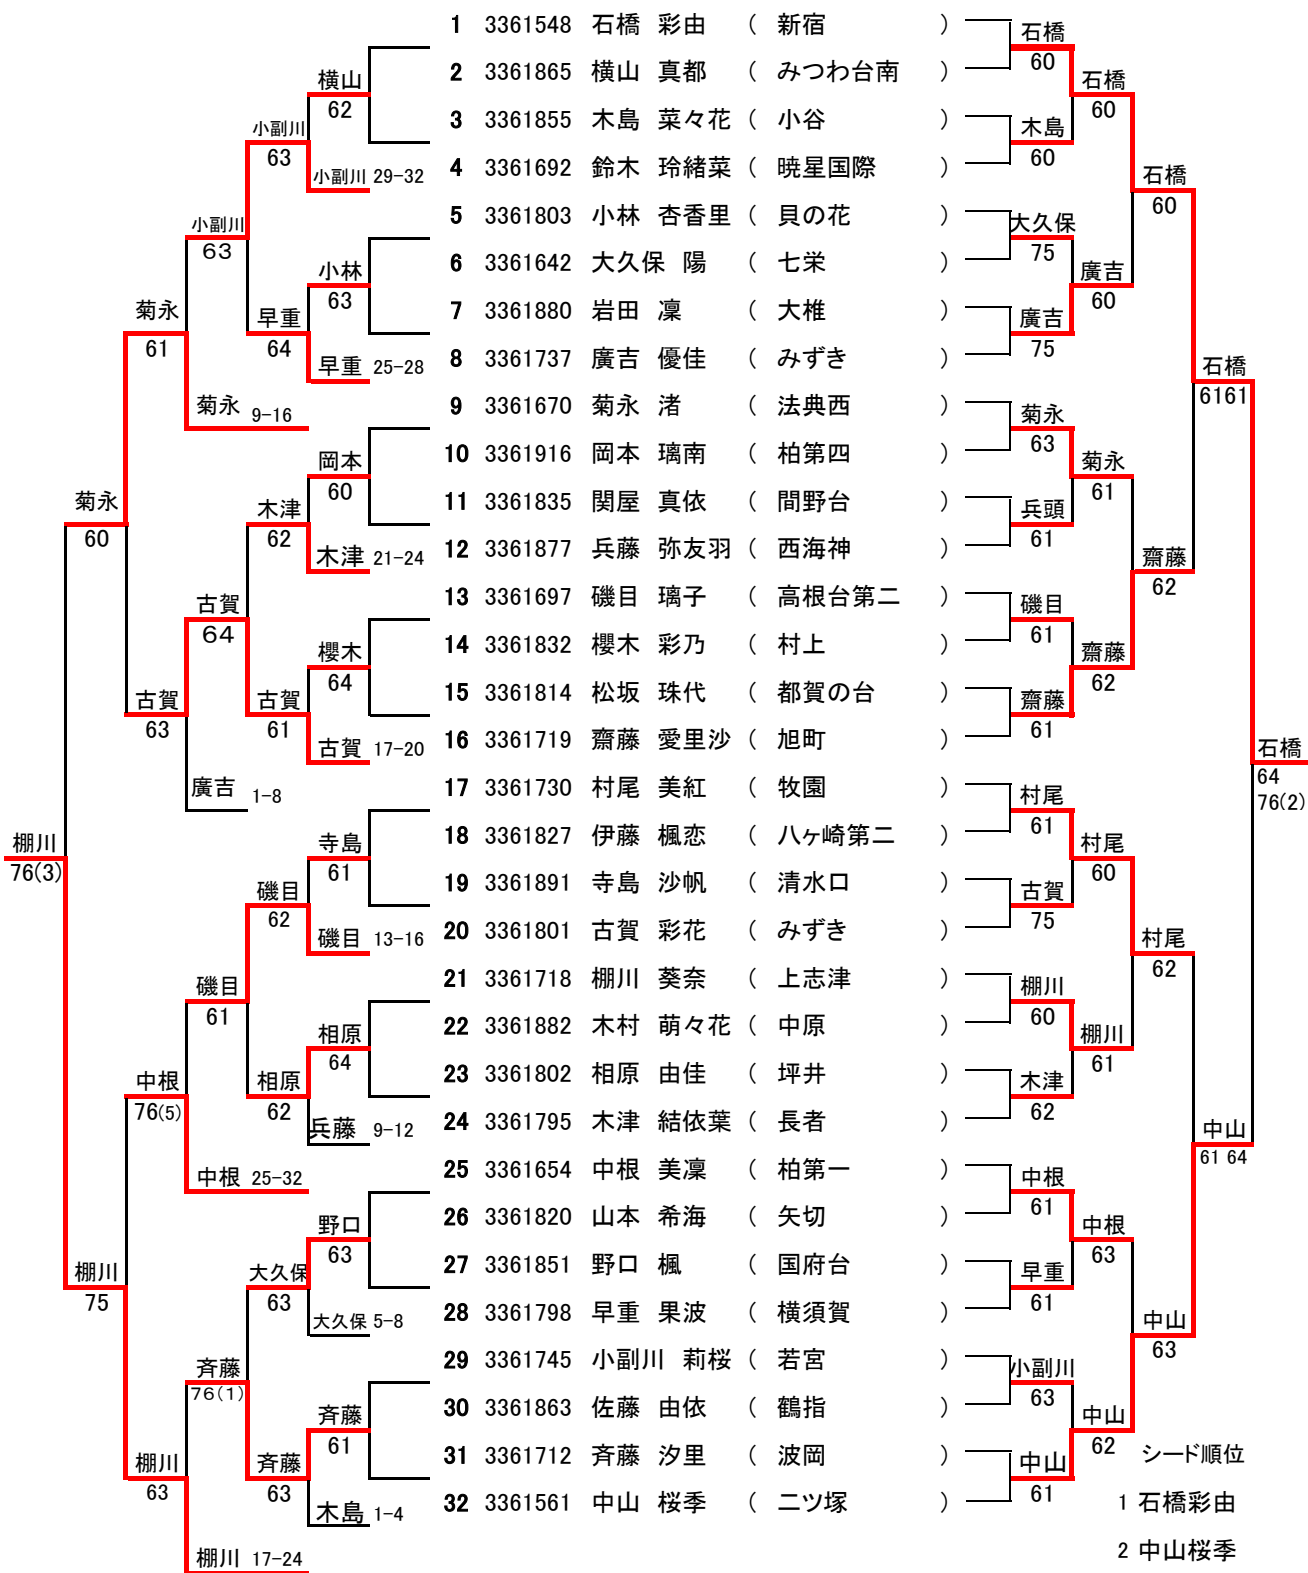

女子シングルス 本戦

フィードインコンソレーション

メインドロー

F SF QF 3R 2R 1R

小学校

1R 2R QF SF F

7・8位

3決

- シード順位
- 1 石橋彩由
 - 2 中山桜季
 - 3 菊永渚
 - 4 木津結依葉
 - 5 齋藤愛里沙
 - 6 村尾美紅
 - 7 中根美凜
 - 8 廣吉優佳