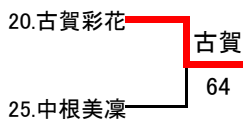

女子シングルス 本戦

フィードインコンソレーション

メインドロー

F SF QF 3R 2R 1R

小学校

1R 2R QF SF F

7・8位

3決