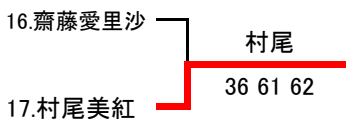

女子シングルス 本戦

フィードインコンソレーション

メインドロー

F SF QF 3R 2R 1R

小学校

1R 2R QF SF F

7・8位

3決