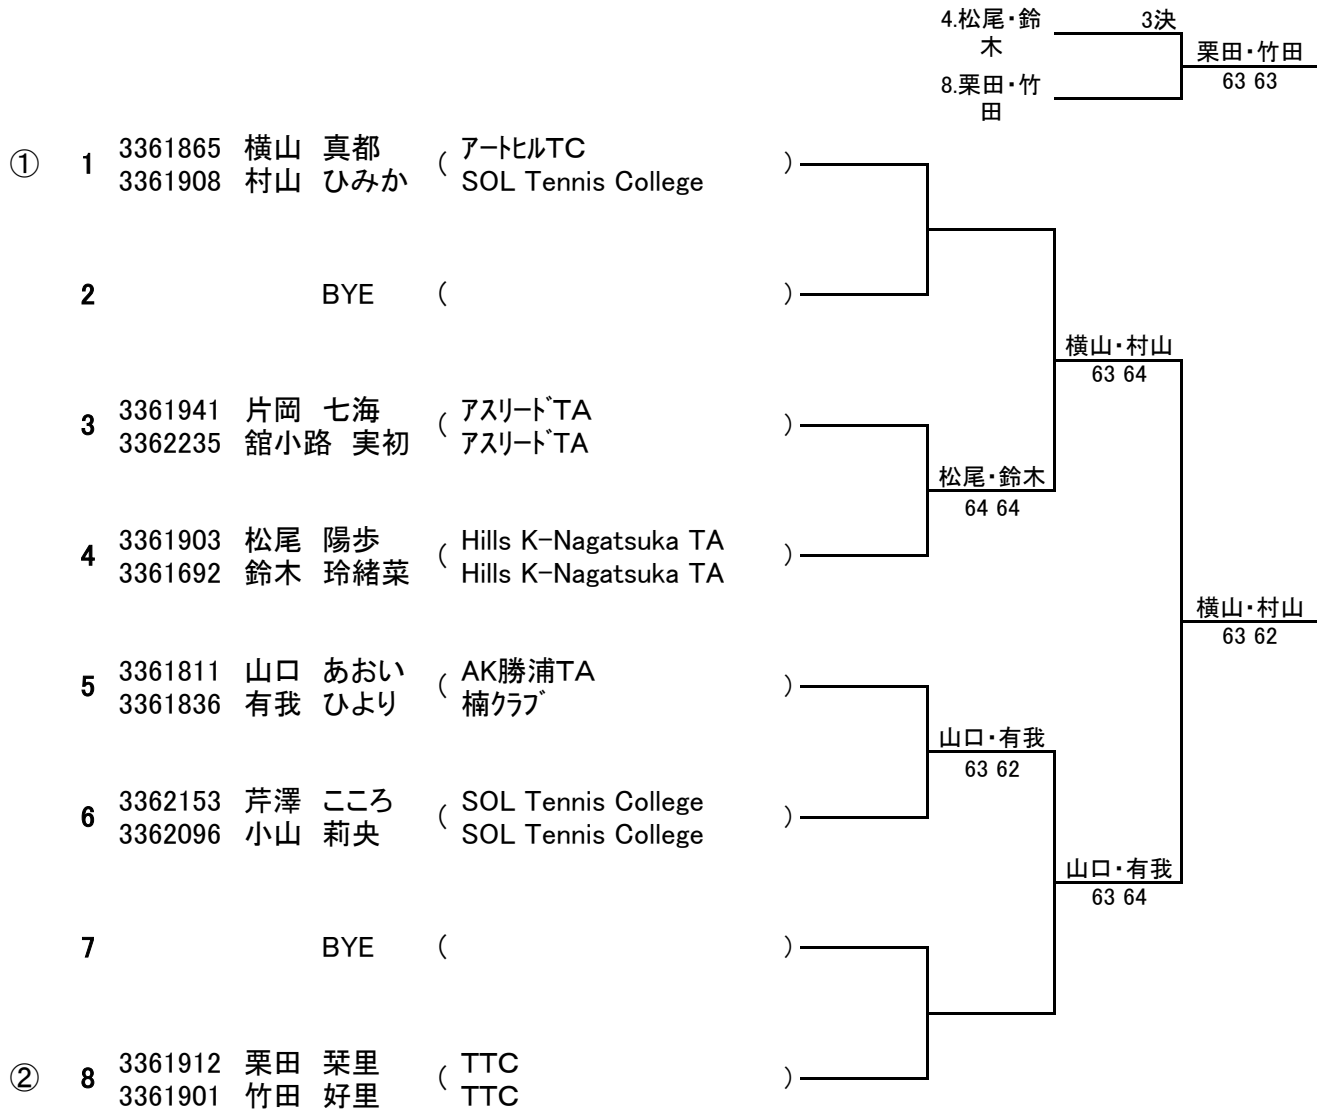

14歳以下 女子ダブルス 本戦

1R SF F

Seed

シード順位
1 横山真都
村山ひみか
2 栗田葉里
竹田好里