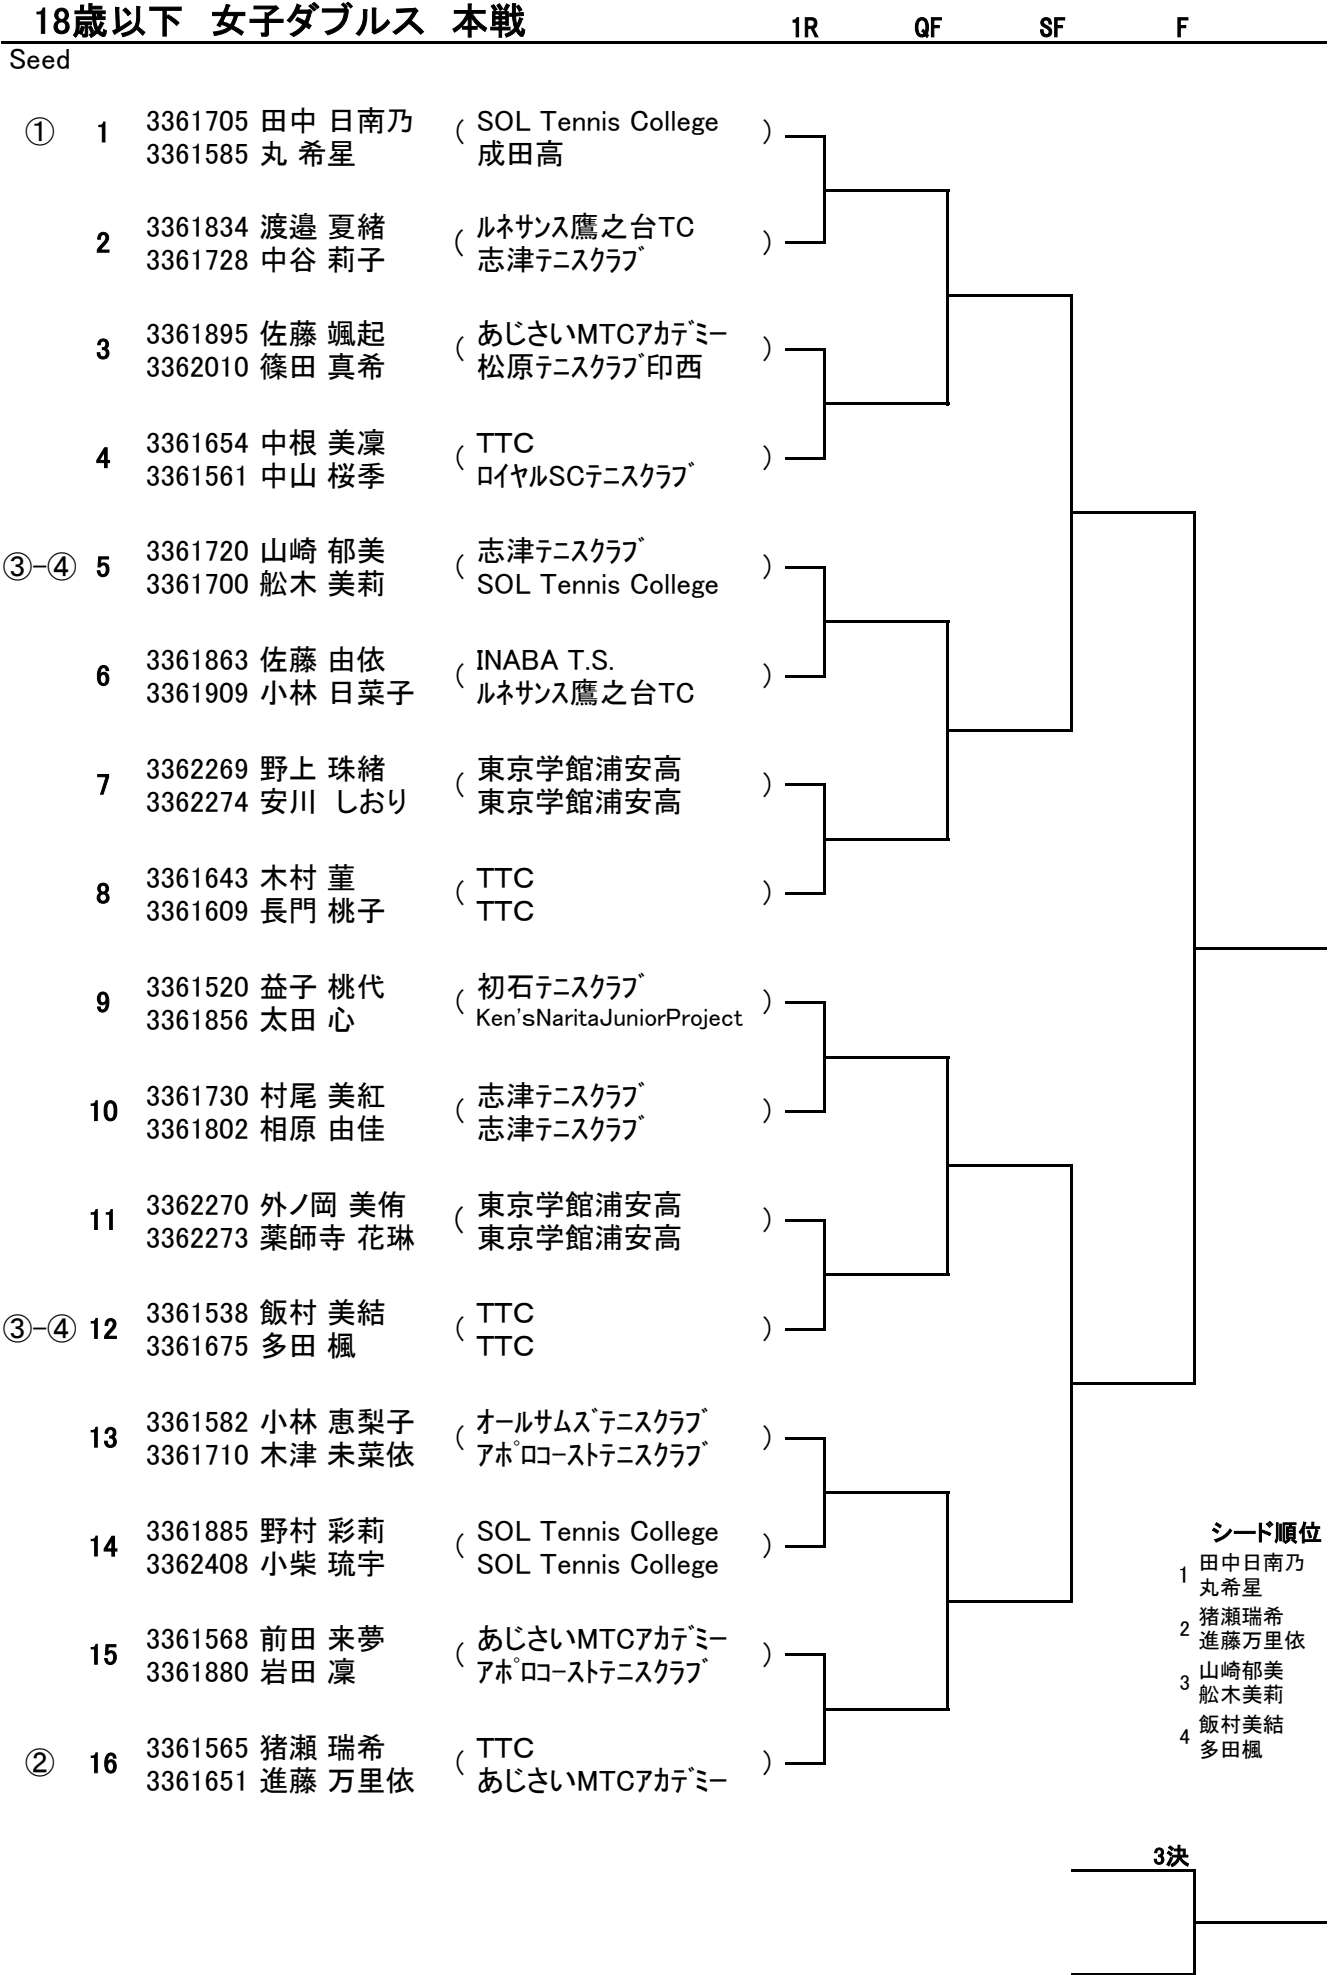

18歳以下 女子ダブルス 本戦

シード順位

- 1 田中日南乃
丸希星
- 2 猪瀬瑞希
進藤万里依
- 3 山崎郁美
船木美莉
- 4 飯村美結
多田楓

3決