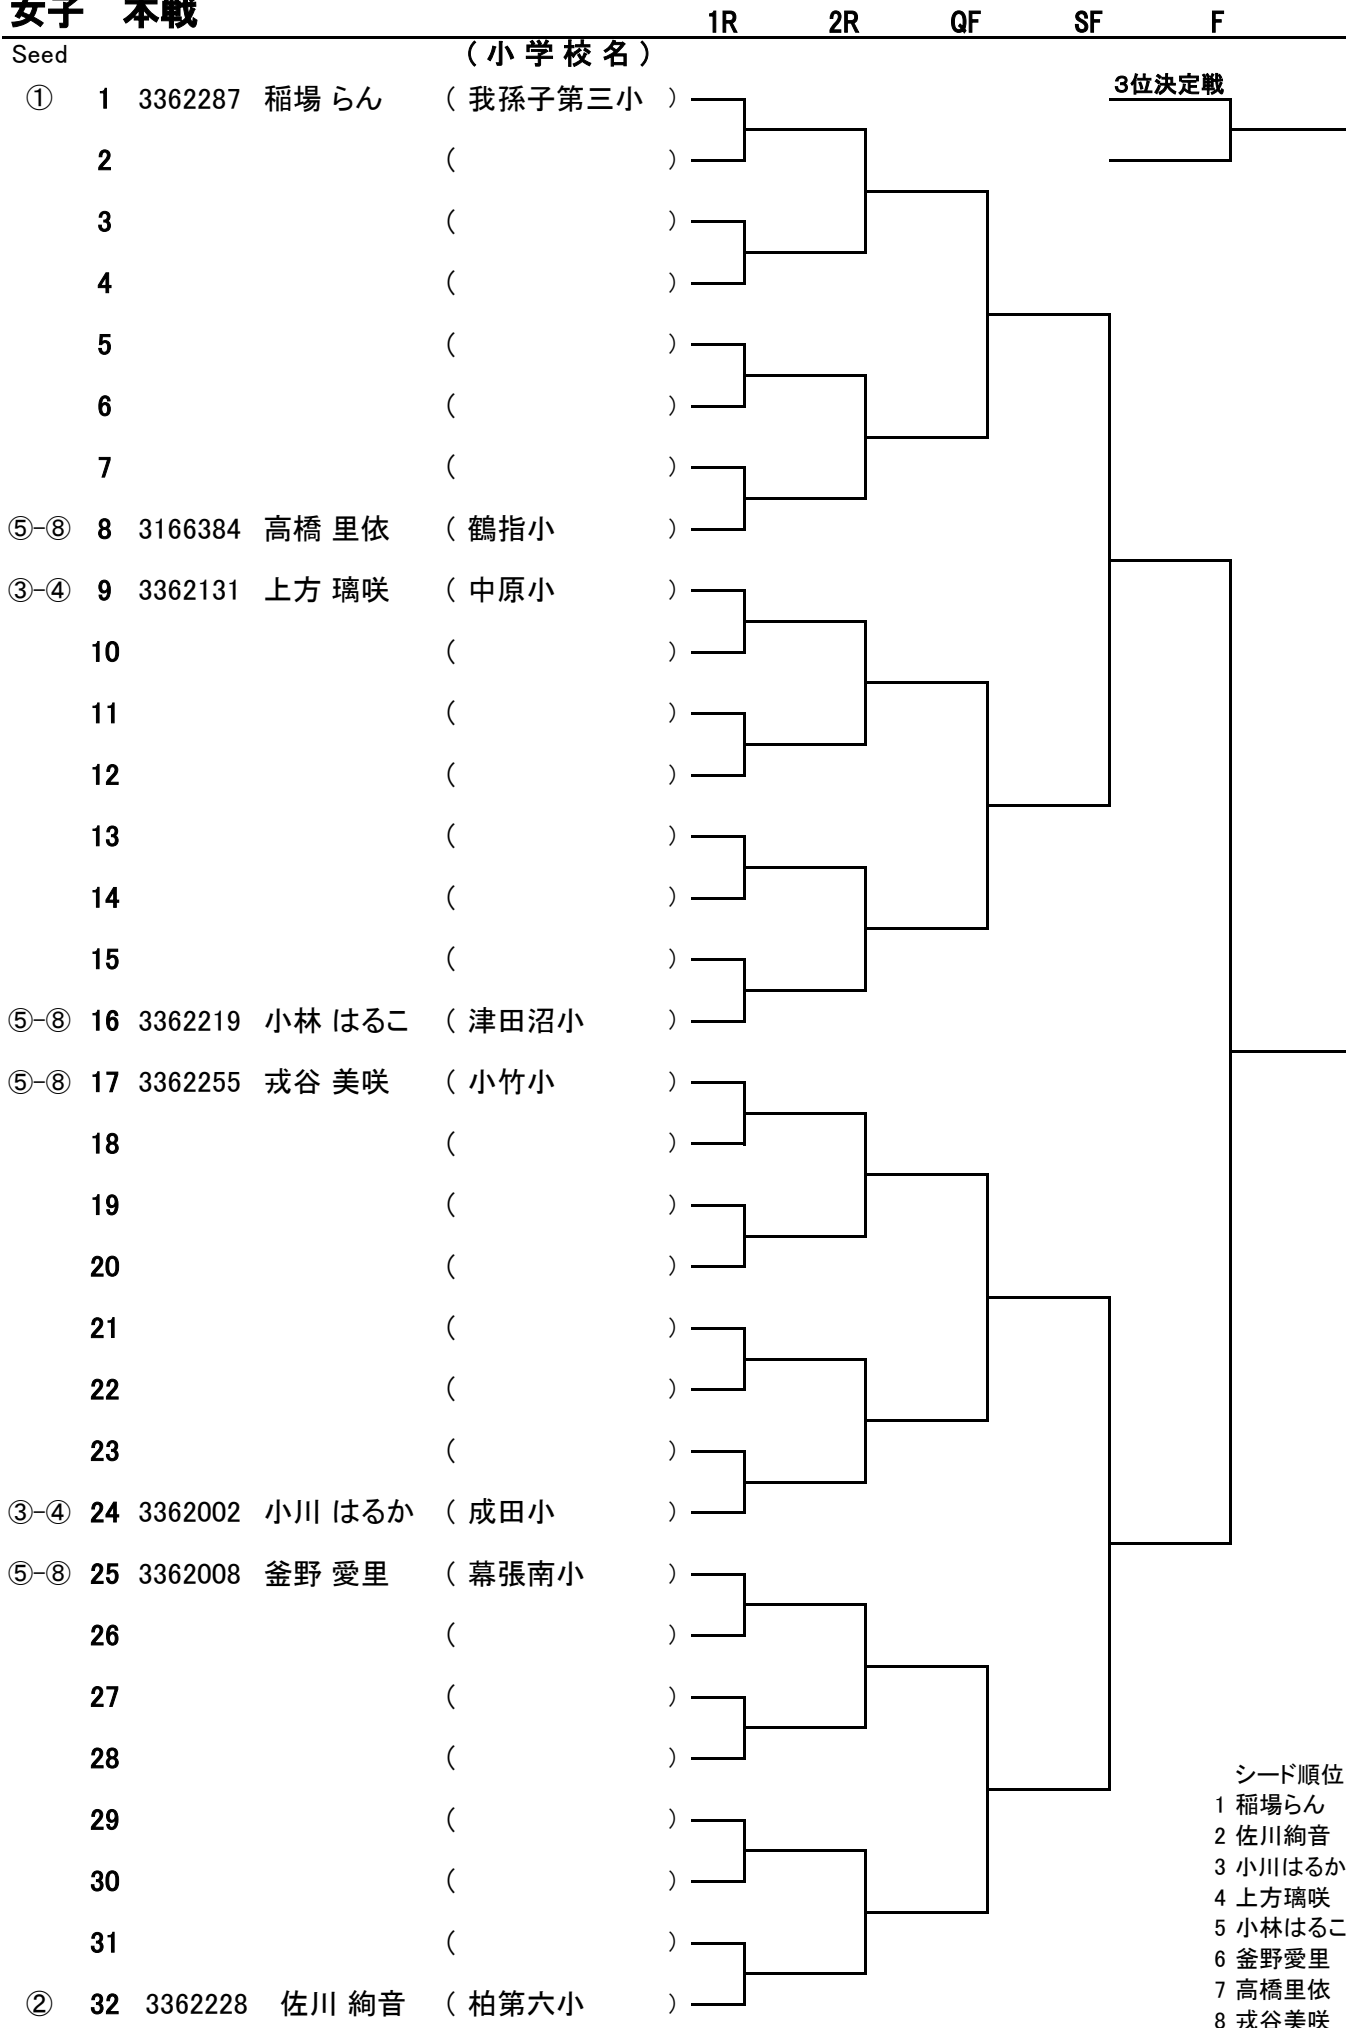

女子 本戦

- シード順位
- 1 稲場らん
 - 2 佐川絢音
 - 3 小川はるか
 - 4 上方璃咲
 - 5 小林はるこ
 - 6 釜野愛里
 - 7 高橋里依
 - 8 戎谷美咲