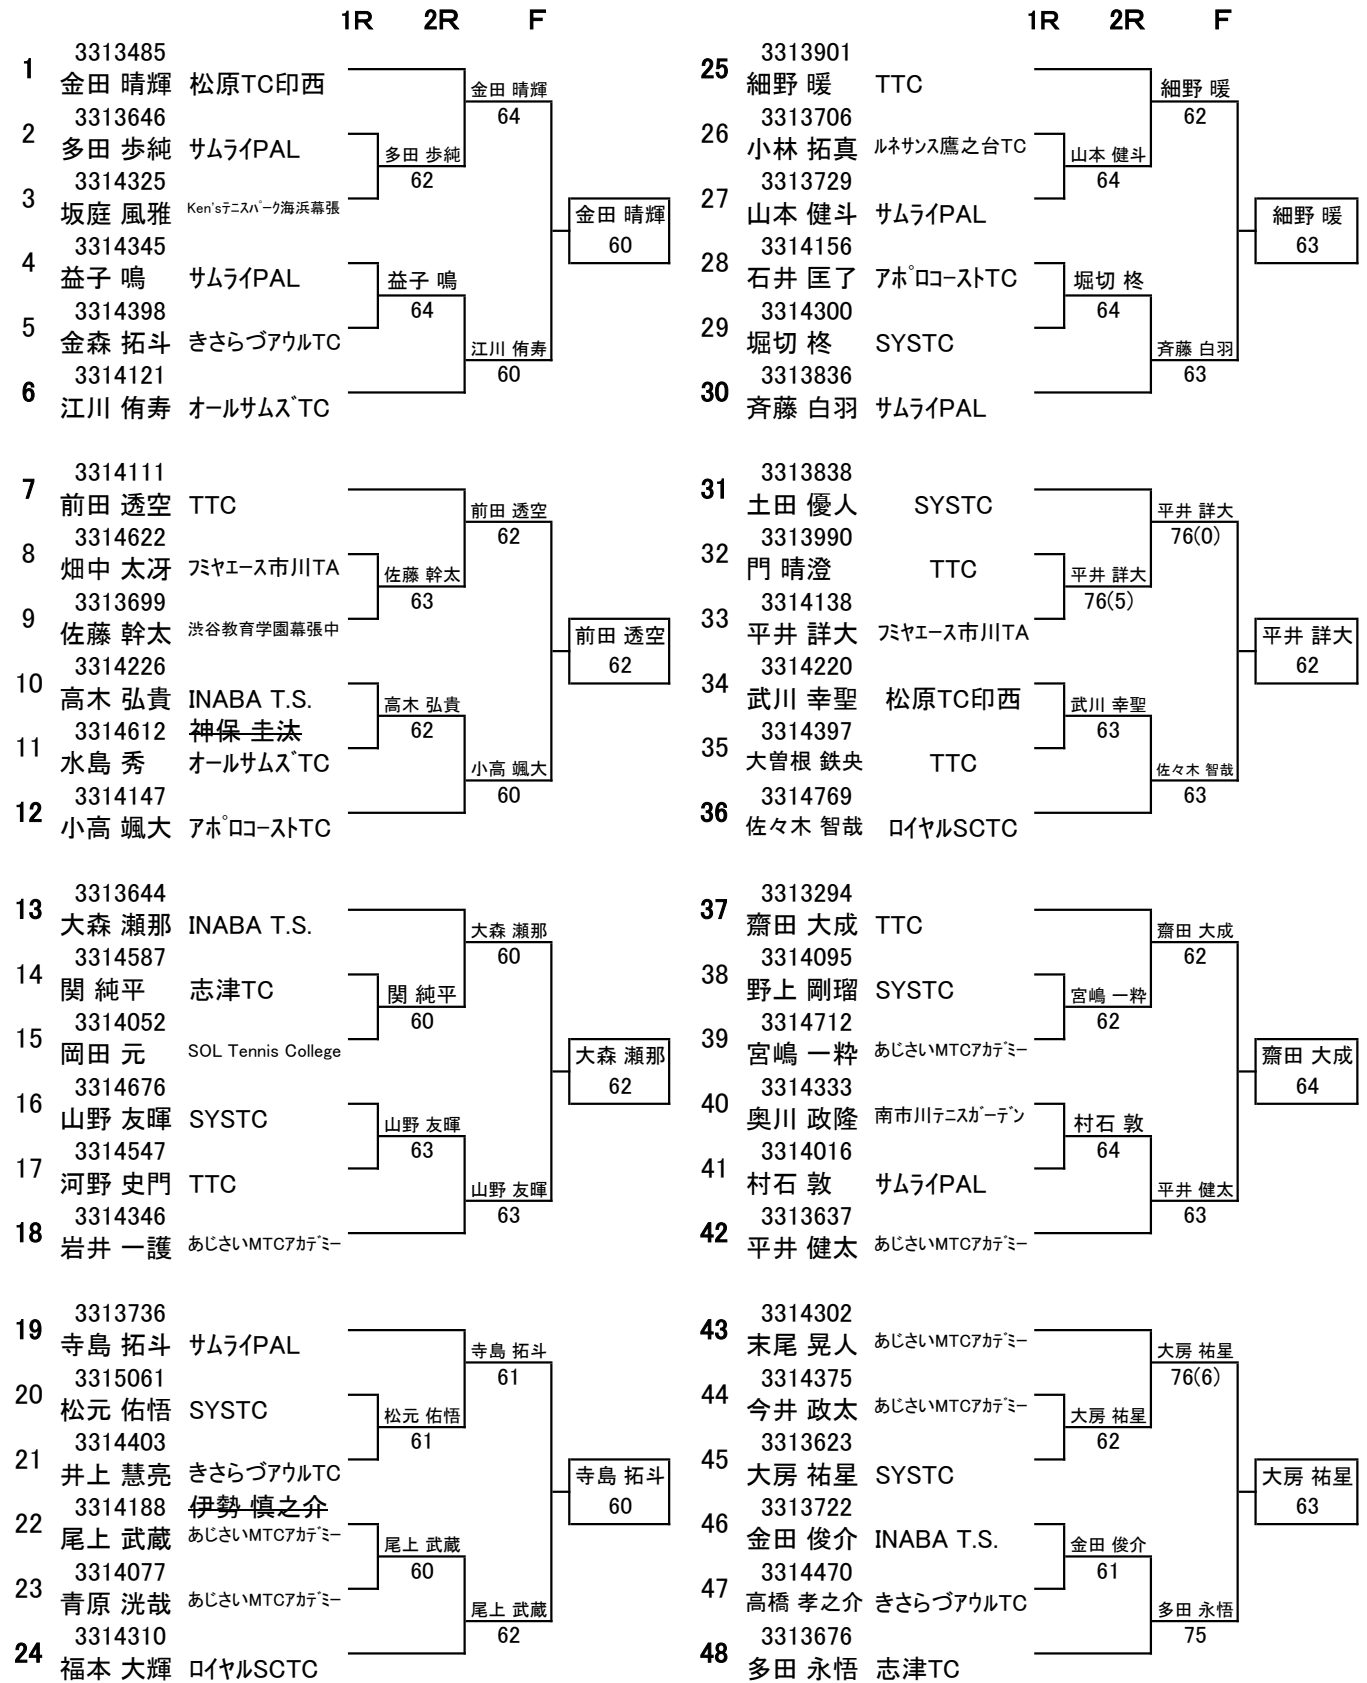

2020 千葉ジュニアトップ8 決定戦&強化リーグマッチ

【16歳以下 男子】

補欠繰上り状況

| | | | |
|---|-------|-----------------|------|
| 1 | 尾上 武蔵 | あじさいMTCアカデミー | 22番へ |
| 2 | 水島 秀 | オールサムスTC | 11番へ |
| 3 | 吉澤 優真 | Ken'sテニスパーク海浜幕張 | |
| 4 | 小林 亮太 | ken'sインドアテニス千葉 | |
| 5 | 長野 大輝 | INABA T.S. | |