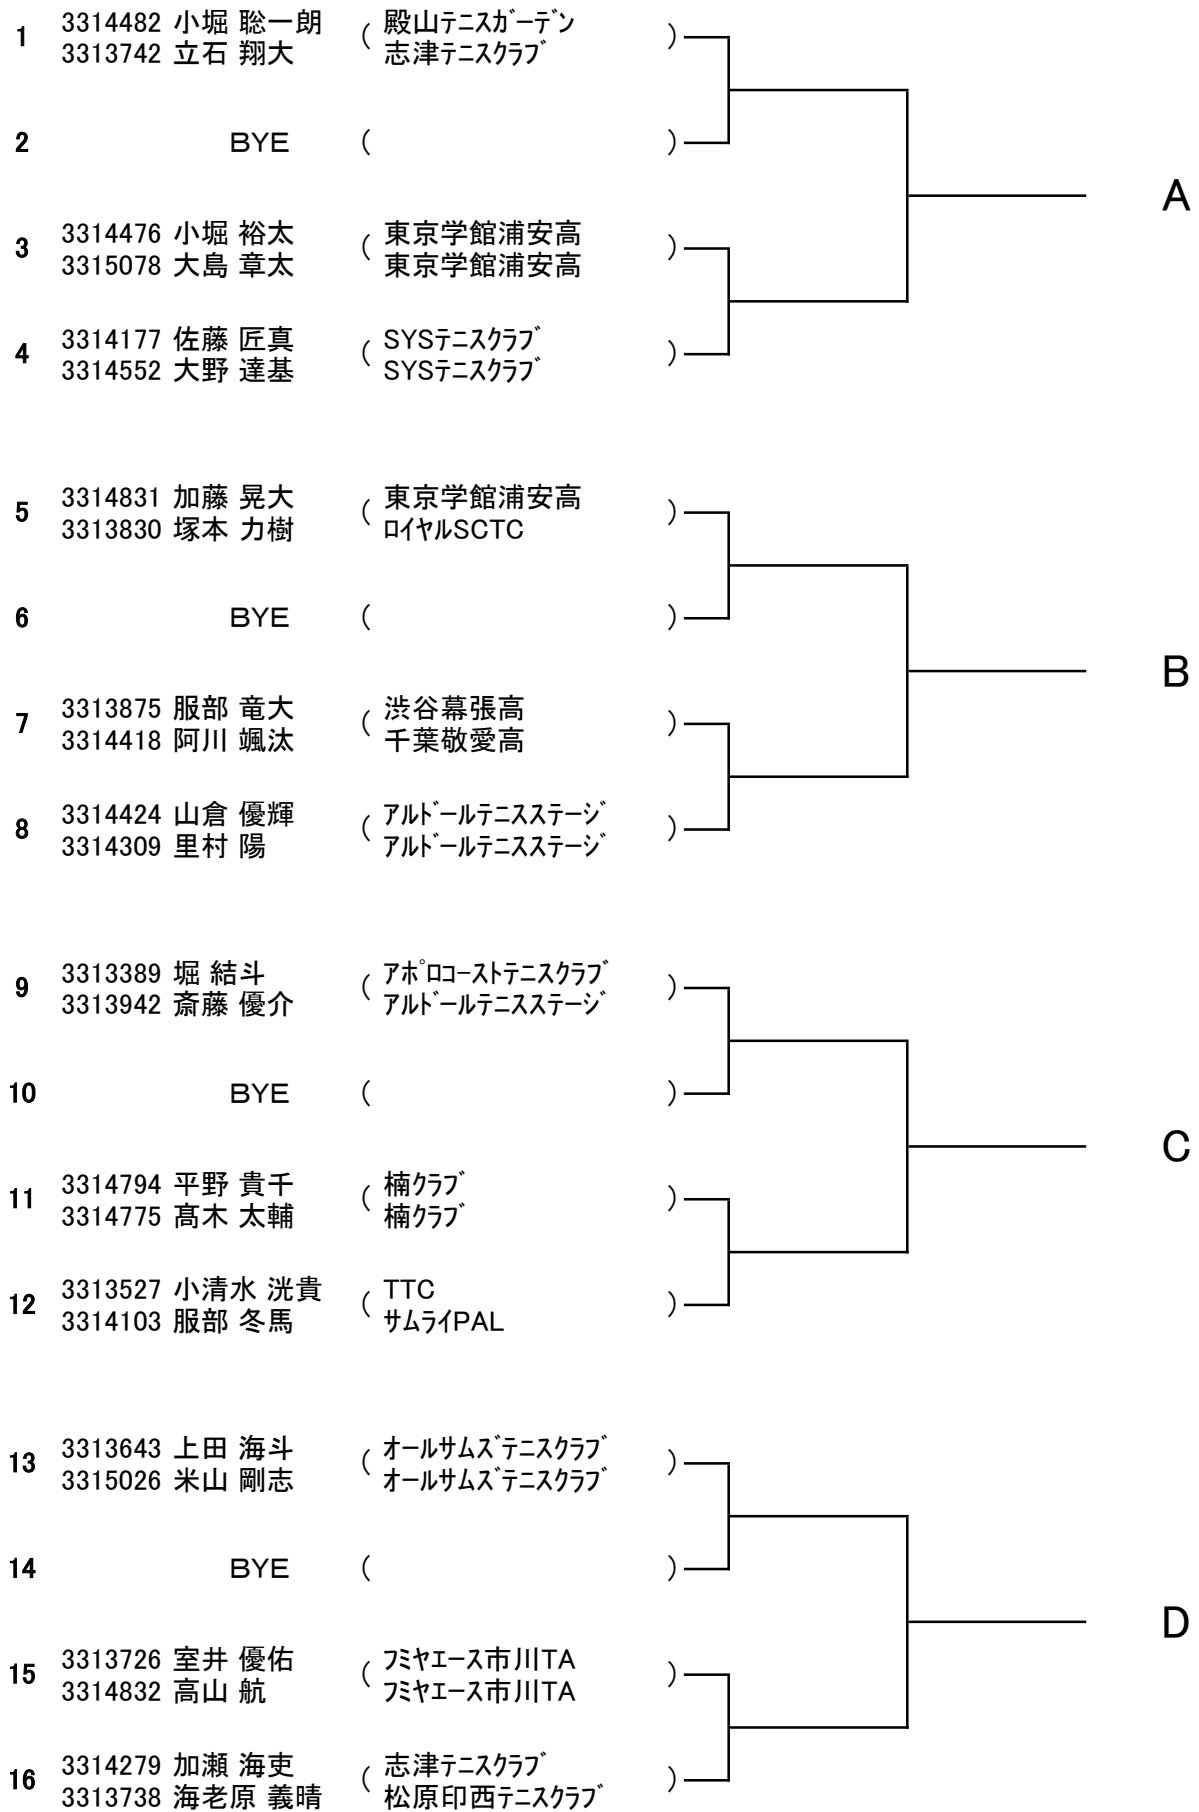

18歳以下 男子ダブルス 予選 1

1R

F

18歳以下 男子ダブルス 予選 2

1R

F

17	3313692 伊藤 士竜 3313353 佐藤 友生	(SYSテニスクラブ あじさいMTCA)		E
18	BYE	()		
19	3314970 萩原 大誠 3313992 西村 竜輝	(市立柏高 初石テニスクラブ)		
20	3314622 畑中 太冴 3313856 伊勢 慎之介	(フミヤエース市川TA フミヤエース市川TA)		
21	3313940 石井 琳太郎 3313526 高浦 竜希	(殿山テニスガーデン アホロコーストテニスクラブ)		F
22	BYE	()		
23	BYE	()		
24	3315121 山下 泰生 3315099 江森 慎之介	(東京学館浦安高 東京学館浦安高)		
25	3313857 藤谷 孟司 3313868 坂野 元哉	(東京学館浦安高 東京学館浦安高)		G
26	BYE	()		
27	BYE	()		
28	3313938 梅田 凌真 3313981 石堂 嵐士	(楠クラブ 八千代松陰高)		
29	3313707 宮崎 颯人 3313405 多田 和起	(サムライPAL サムライPAL)		H
30	BYE	()		
31	BYE	()		
32	3313655 鈴木 海理 3313880 壁田 悠真	(Ken'sインドアTS千葉 アホロコーストテニスクラブ)		