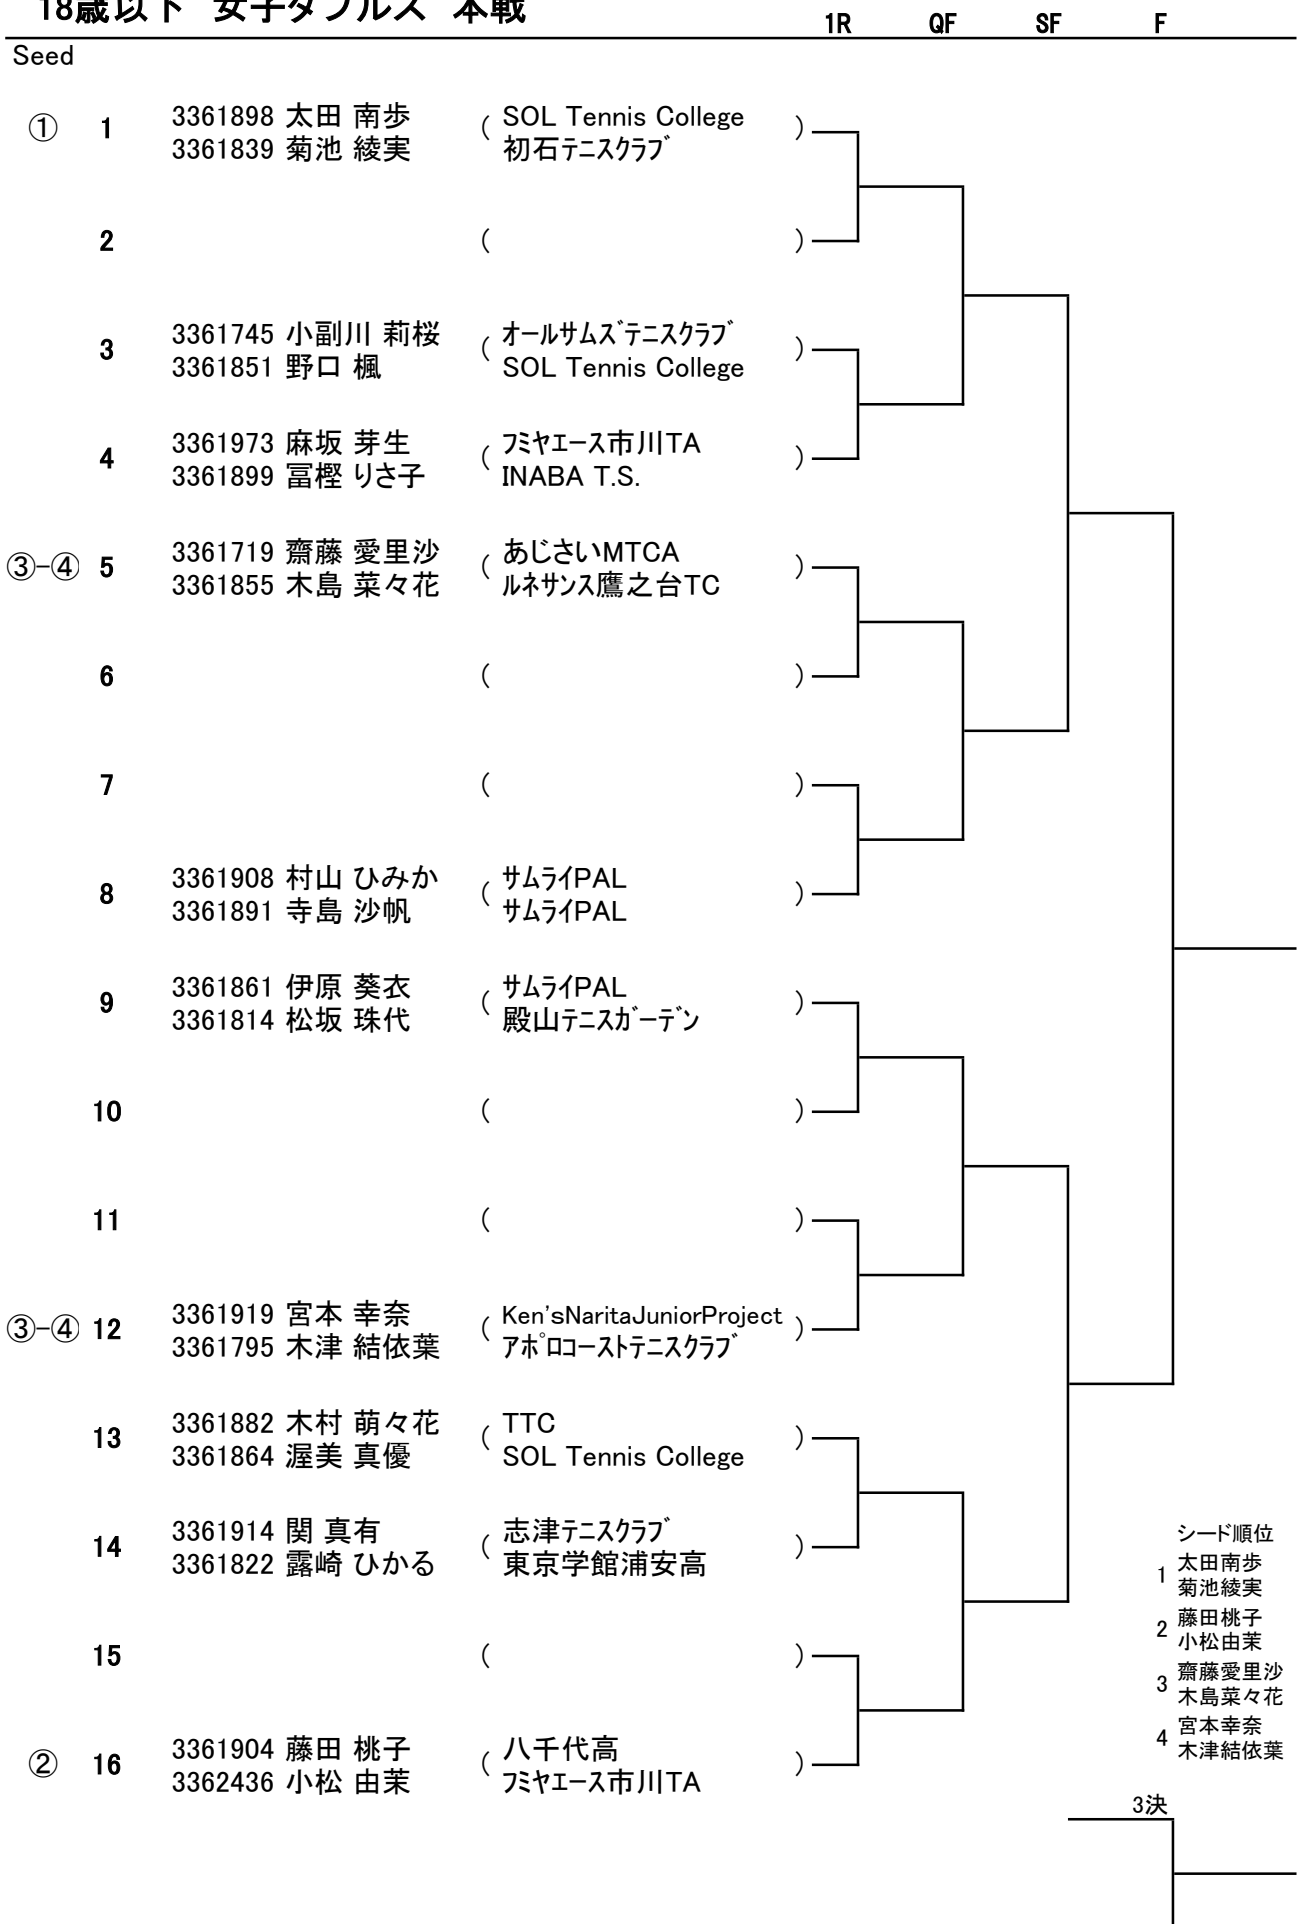

18歳以下 女子ダブルス 本戦

シード順位  
 1 太田南歩  
 菊池綾実  
 2 藤田桃子  
 小松由茉  
 3 齋藤愛里沙  
 木島菜々花  
 4 宮本幸奈  
 木津結依葉

3決