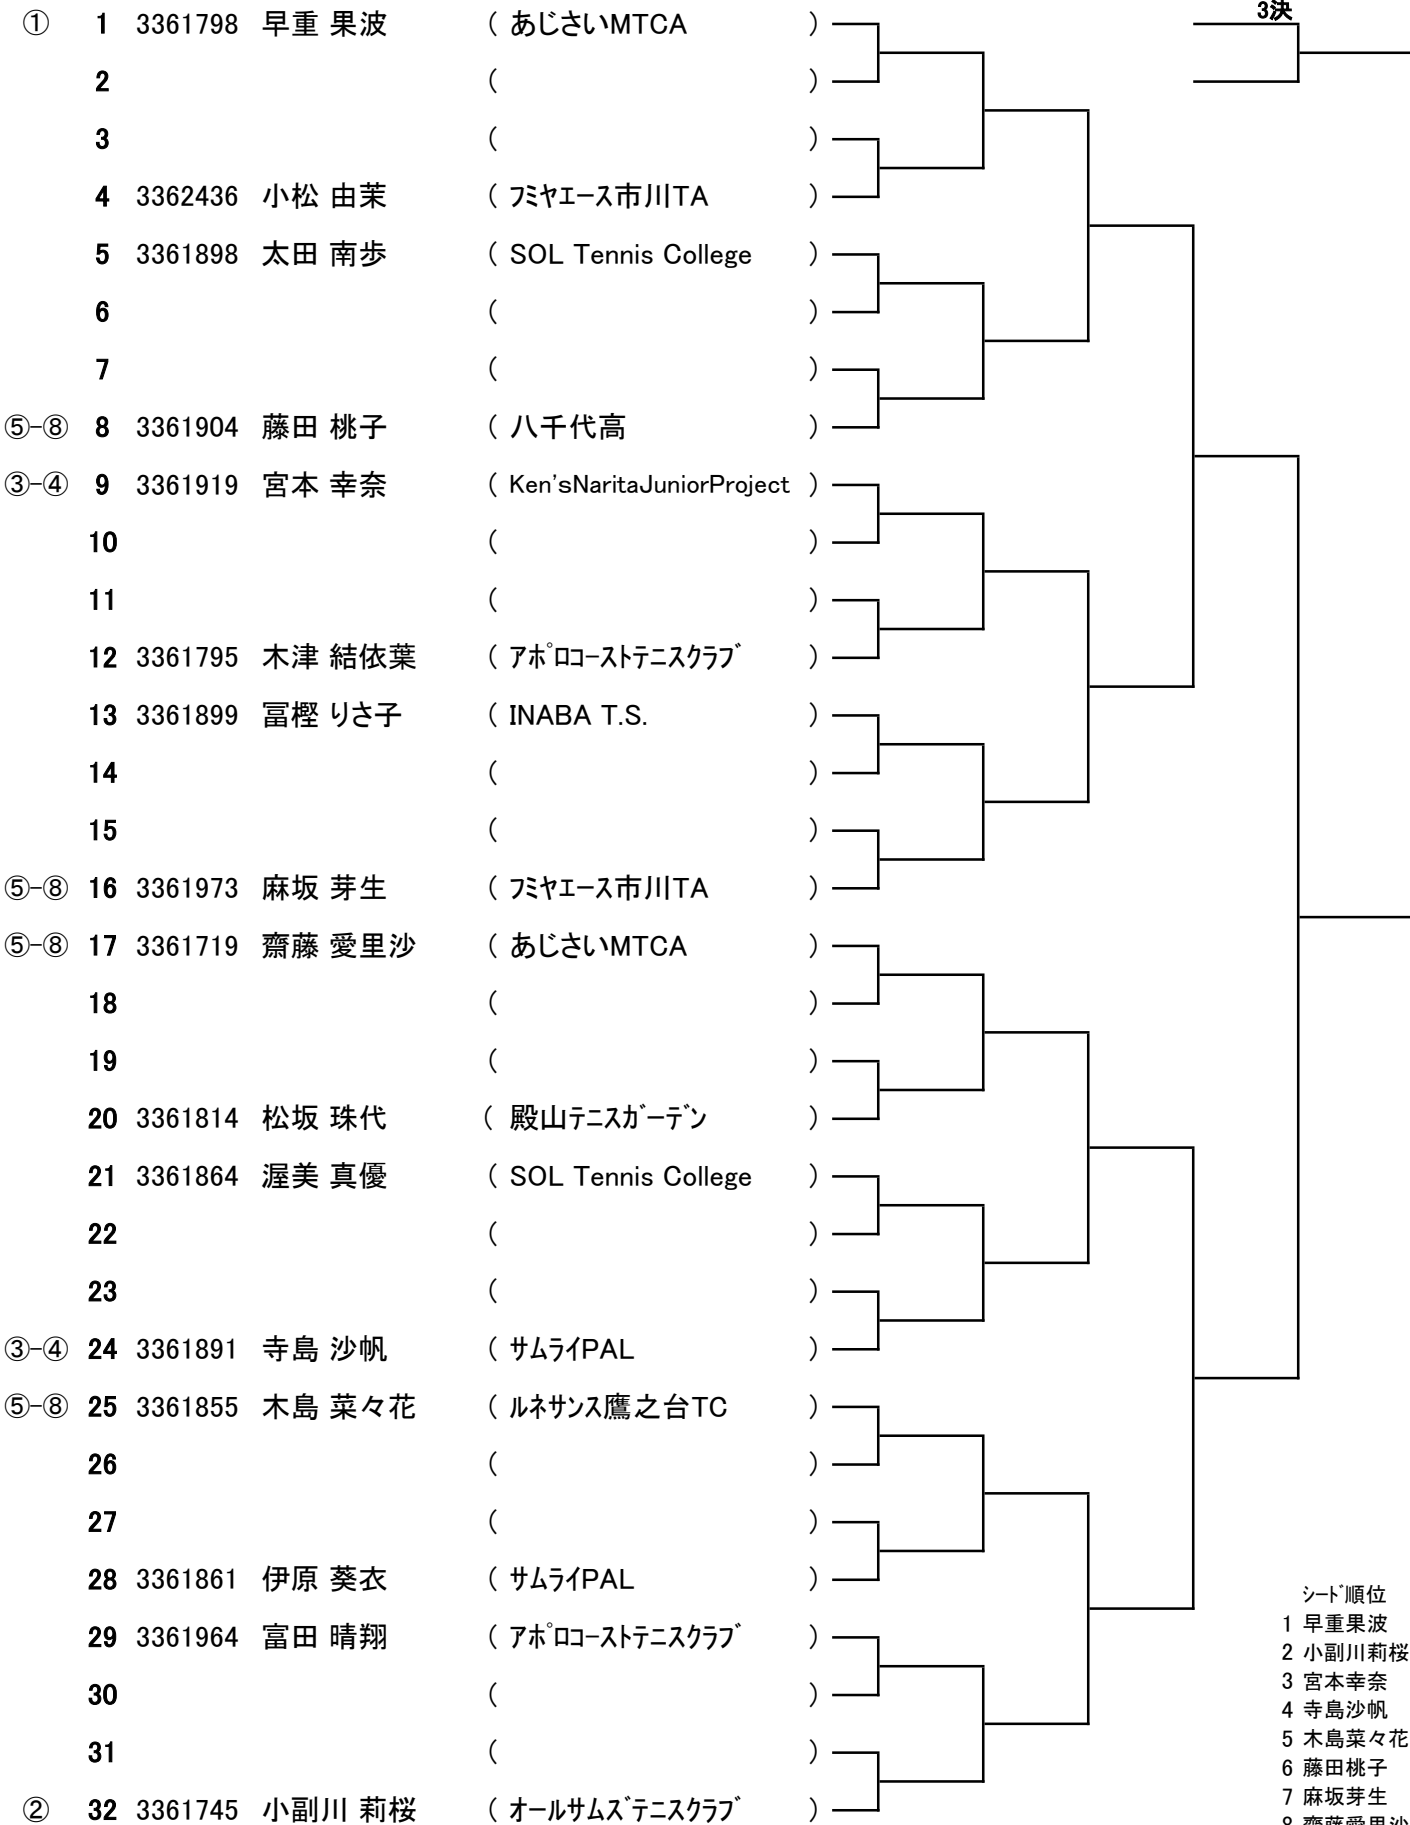

18歳以下 女子シングルス 本戦

1R 2R QF SF F

Seed

- シード順位
- 1 早重果波
  - 2 小副川莉桜
  - 3 宮本幸奈
  - 4 寺島沙帆
  - 5 木島菜々花
  - 6 藤田桃子
  - 7 麻坂芽生
  - 8 齋藤愛里沙