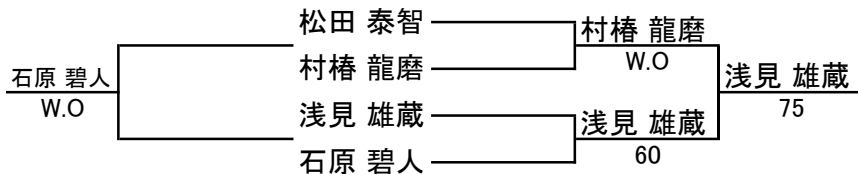

男子 本戦

Seed	1R	2R	QF	SF	F
① 1 3314389 櫻井 義浩 (幕張西小)		櫻井 義浩		16.阿川蒼生	3位決定戦
2 3314743 相原 悠之介 (志津小)		60	櫻井 義浩	32.山下歩夢	阿川 蒼生 33RET
3 3314855 中村 陸人 (松戸市立北部小)		伊藤 秀真	60		
4 3314891 伊藤 秀真 (高郷小)		64		櫻井 義浩	
5 3315013 中村 朔士 (豊小)		秋庭 陸		61	
6 3314989 秋庭 陸 (実花小)		61	佐渡島 陸		
7 3314881 大森 悠生 (坪井小)		佐渡島 陸	61		
⑤-⑧ 8 3314908 佐渡島 陸 (花野井小)		61			櫻井 義浩
③-④ 9 3314733 松田 泰智 (幸町第三小)		松田 泰智		60 61	
10 3314792 吉田 悠真 (長崎小)		60	松田 泰智		
11 3314526 石田 啓翔 (萱田小)		石田 啓翔	63		
12 3314597 稲箸 亮太 (西志津小)		75		阿川 蒼生	
13 3314566 澤田 陽 (玉造小)		澤田 陽		60	
14 3314844 大木 優弥 (富里小)		61	阿川 蒼生		
15 3314539 吉川 透矢 (田中小)		阿川 蒼生	60		
⑤-⑧ 16 3314762 阿川 蒼生 (屋敷小)		60			櫻井 義浩
⑤-⑧ 17 3314392 白井 寛哉 (吾妻小)		白井 寛哉		60 60	
18 3314800 伊崎 悠真 (村上小)		64	白井 寛哉		
19 3314678 矢野 理仁 (稻荷木小)		矢野 理仁	61		
20 3314988 齋藤 奏汰 (小山小)		61		瀬戸 佑介	
21 3315047 村椿 龍磨 (塩焼小)		村椿 龍磨		63	
22 3314791 佐藤 温馬 (長作小)		63	瀬戸 佑介		
23 3314774 太田 雅治 (常盤平第三小)		瀬戸 佑介	63		
③-④ 24 3314644 瀬戸 佑介 (松葉第一小)		61			瀬戸 佑介
⑤-⑧ 25 3314642 浅見 雄蔵 (大洲小)		浅見 雄蔵		62 63	
26 3314780 諏訪 優聖 (日吉台小)		61	浅見 雄蔵		
27 3314706 奥 英士 (間野台小)		奥 英士	63		
28 3314986 大場 陸 (おゆみ野南小)		63		山下 歩夢	
29 3314972 石黒 楓大 (土南部小)		石黒 楓大		62	
30 3314863 石原 碧人 (明海小)		75	山下 歩夢		
31 3315063 大島 海音 (立実花小)		山下 歩夢	61		
② 32 3314498 山下 歩夢 (稲丘小)		60			

シード順位

- 1 櫻井義浩
- 2 山下歩夢
- 3 松田泰智
- 4 瀬戸佑介
- 5 阿川蒼生
- 6 白井寛哉
- 7 佐渡島陸
- 8 浅見雄蔵

男子 ファイト・イン・コンソレーション

1R 2R 3R QF SF F

9~12位決定戦

7~8位決定戦

13~16位決定戦

13位~16位決定戦は行いません