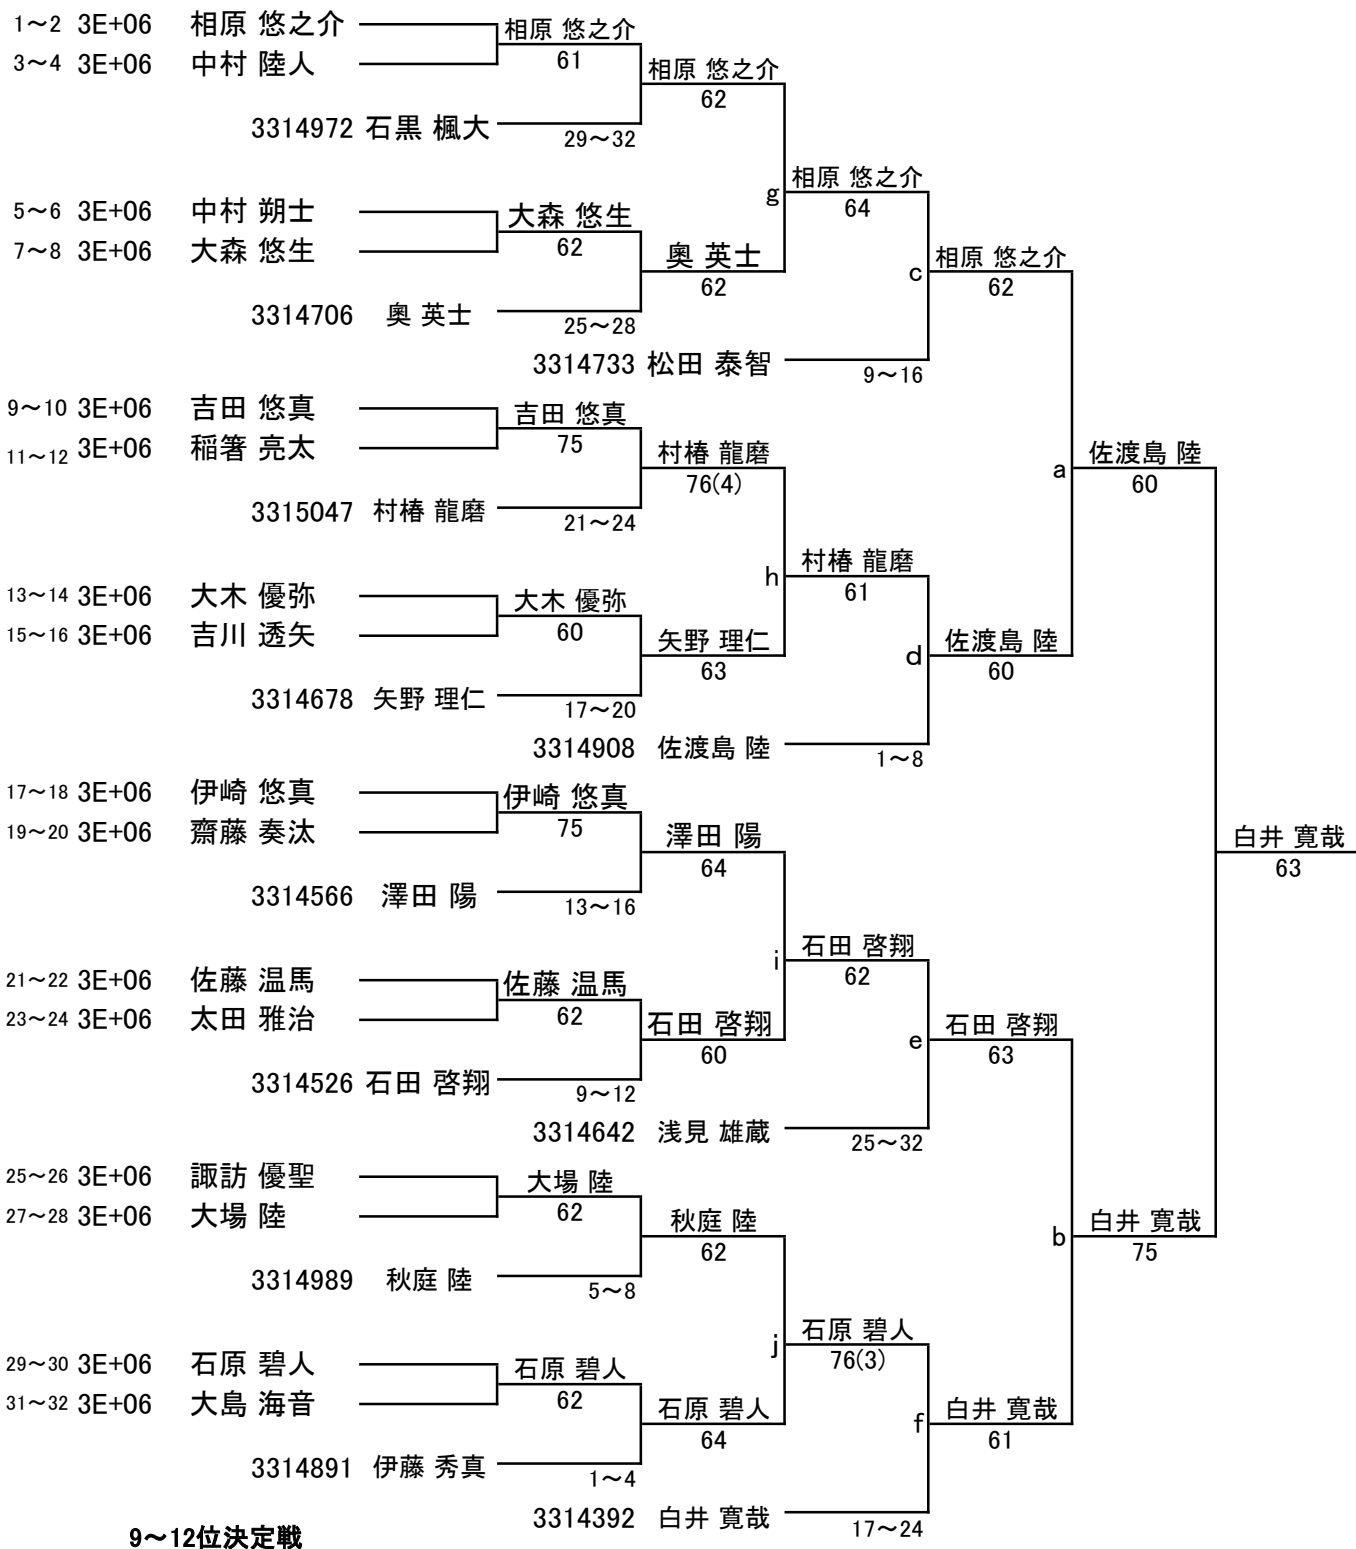

男子 本戦

Seed	1R	2R	QF	SF	F
① 1 3314389 櫻井 義浩 (幕張西小)		櫻井 義浩		16.阿川蒼生	3位決定戦
2 3314743 相原 悠之介 (志津小)		60	櫻井 義浩	32.山下歩夢	阿川 蒼生 33RET
3 3314855 中村 陸人 (松戸市立北部小)		伊藤 秀真	60		
4 3314891 伊藤 秀真 (高郷小)		64		櫻井 義浩	
5 3315013 中村 朔士 (豊小)		秋庭 陸		61	
6 3314989 秋庭 陸 (実花小)		61	佐渡島 陸		
7 3314881 大森 悠生 (坪井小)		佐渡島 陸	61		
⑤-⑧ 8 3314908 佐渡島 陸 (花野井小)		61			櫻井 義浩
③-④ 9 3314733 松田 泰智 (幸町第三小)		松田 泰智		60 61	
10 3314792 吉田 悠真 (長崎小)		60	松田 泰智		
11 3314526 石田 啓翔 (萱田小)		石田 啓翔	63		
12 3314597 稲箸 亮太 (西志津小)		75		阿川 蒼生	
13 3314566 澤田 陽 (玉造小)		澤田 陽		60	
14 3314844 大木 優弥 (富里小)		61	阿川 蒼生		
15 3314539 吉川 透矢 (田中小)		阿川 蒼生	60		
⑤-⑧ 16 3314762 阿川 蒼生 (屋敷小)		60			櫻井 義浩
⑤-⑧ 17 3314392 白井 寛哉 (吾妻小)		白井 寛哉		60 60	
18 3314800 伊崎 悠真 (村上小)		64	白井 寛哉		
19 3314678 矢野 理仁 (稻荷木小)		矢野 理仁	61		
20 3314988 齋藤 奏汰 (小山小)		61		瀬戸 佑介	
21 3315047 村椿 龍磨 (塩焼小)		村椿 龍磨		63	
22 3314791 佐藤 温馬 (長作小)		63	瀬戸 佑介		
23 3314774 太田 雅治 (常盤平第三小)		瀬戸 佑介	63		
③-④ 24 3314644 瀬戸 佑介 (松葉第一小)		61			瀬戸 佑介
⑤-⑧ 25 3314642 浅見 雄蔵 (大洲小)		浅見 雄蔵		62 63	
26 3314780 諏訪 優聖 (日吉台小)		61	浅見 雄蔵		
27 3314706 奥 英士 (間野台小)		奥 英士	63		
28 3314986 大場 陸 (おゆみ野南小)		63		山下 歩夢	
29 3314972 石黒 楓大 (土南部小)		石黒 楓大		62	
30 3314863 石原 碧人 (明海小)		75	山下 歩夢		
31 3315063 大島 海音 (立実花小)		山下 歩夢	61		
② 32 3314498 山下 歩夢 (稲丘小)		60			

シード順位

- 1 櫻井義浩
- 2 山下歩夢
- 3 松田泰智
- 4 瀬戸佑介
- 5 阿川蒼生
- 6 白井寛哉
- 7 佐渡島陸
- 8 浅見雄蔵

男子 ファイト・イン・コンソレーション

1R 2R 3R QF SF F

9~12位決定戦

7~8位決定戦

13~16位決定戦

13位~16位決定戦は行いません