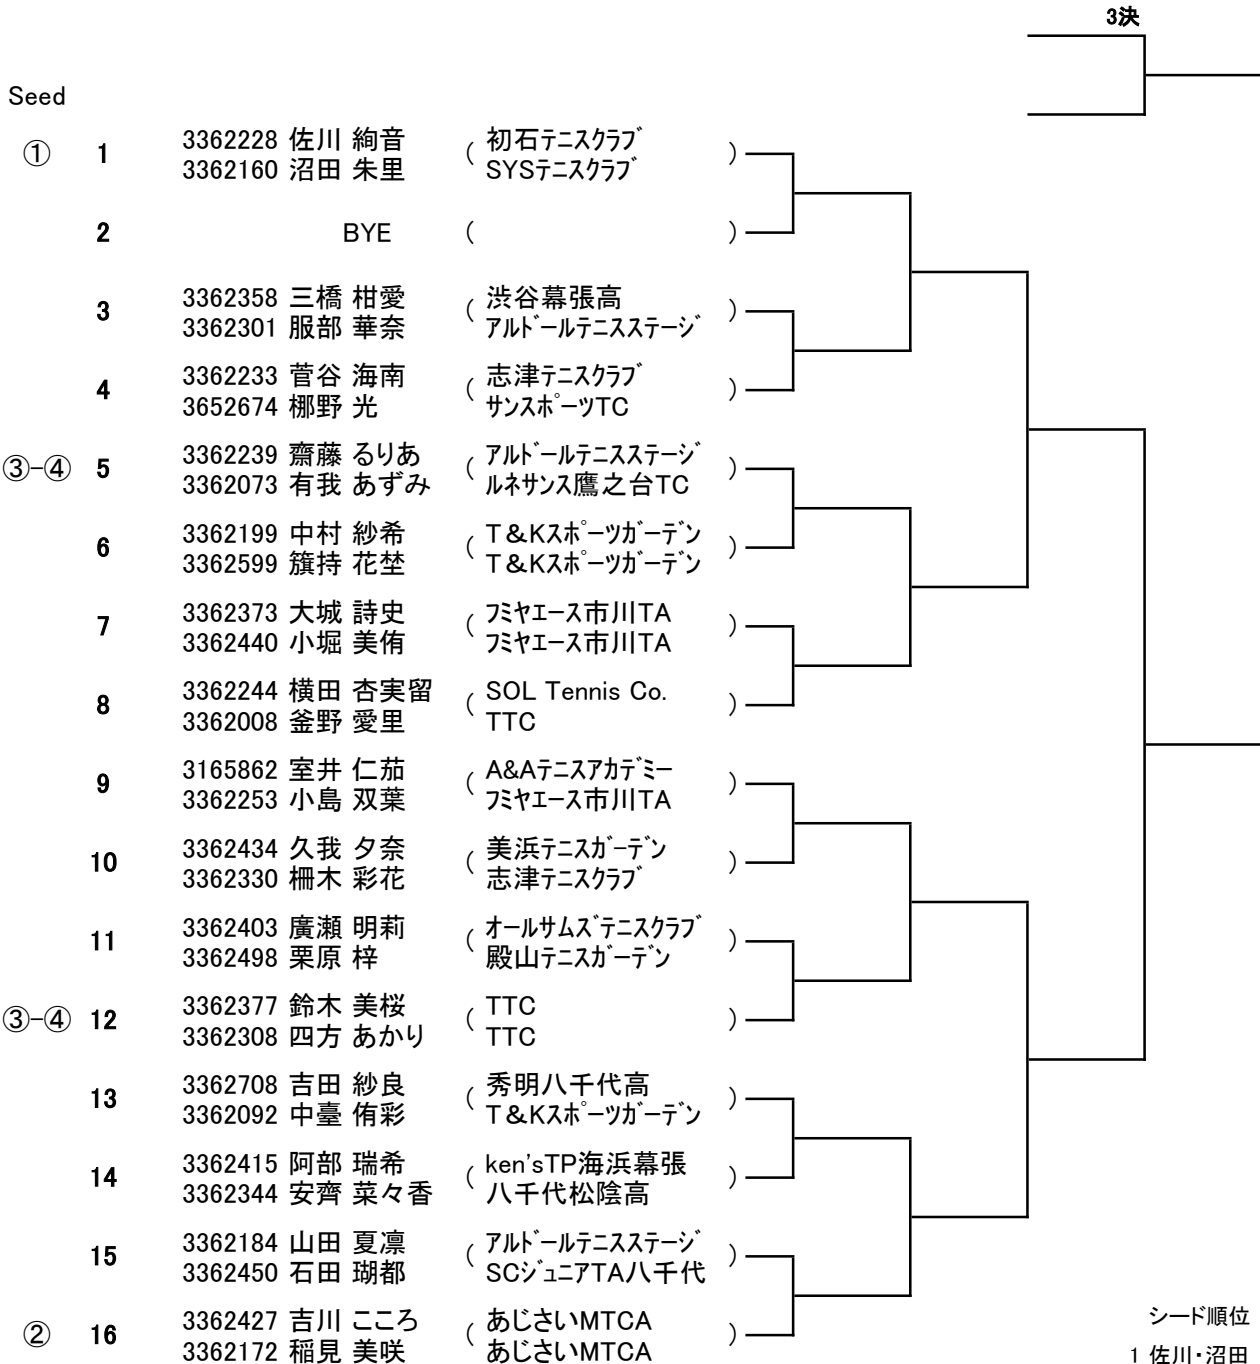

18歳以下 女子ダブルス 本戦

1R QF SF F

シード順位

- 1 佐川・沼田
- 2 吉川・稲見
- 3 齋藤・有我
- 4 鈴木・四方