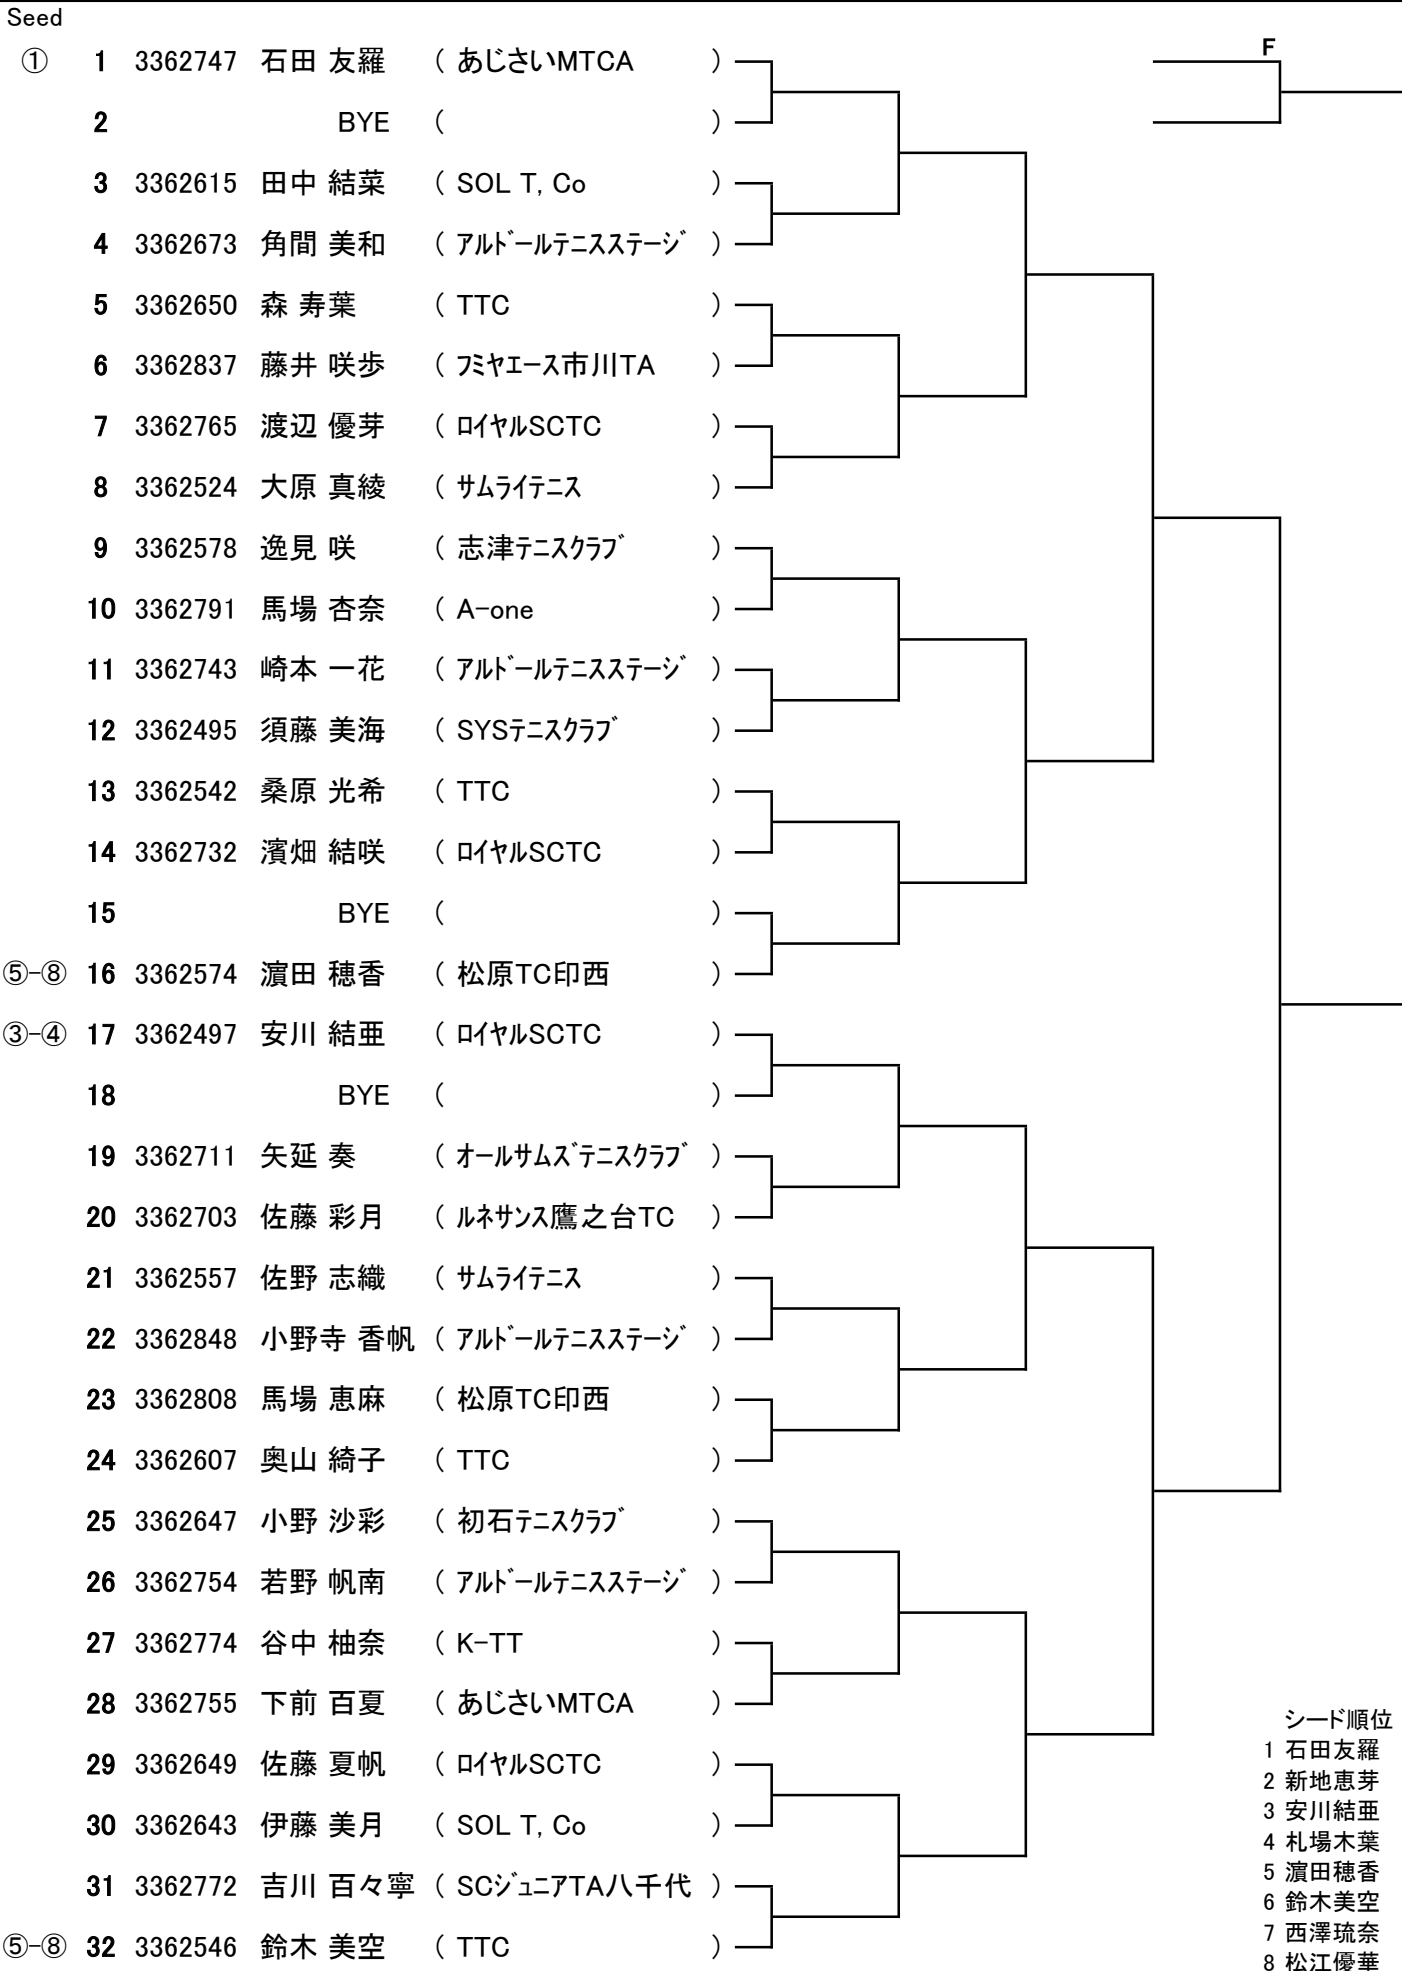

14歳以下 女子シングルス 本戦 1

1R      2R      3R      QF      SF

- シード順位  
 1 石田友羅  
 2 新地恵芽  
 3 安川結亜  
 4 札場木葉  
 5 濱田穂香  
 6 鈴木美空  
 7 西澤琉奈  
 8 松江優華

14歳以下 女子シングルス 本戦 2

1R 2R 3R QF SF