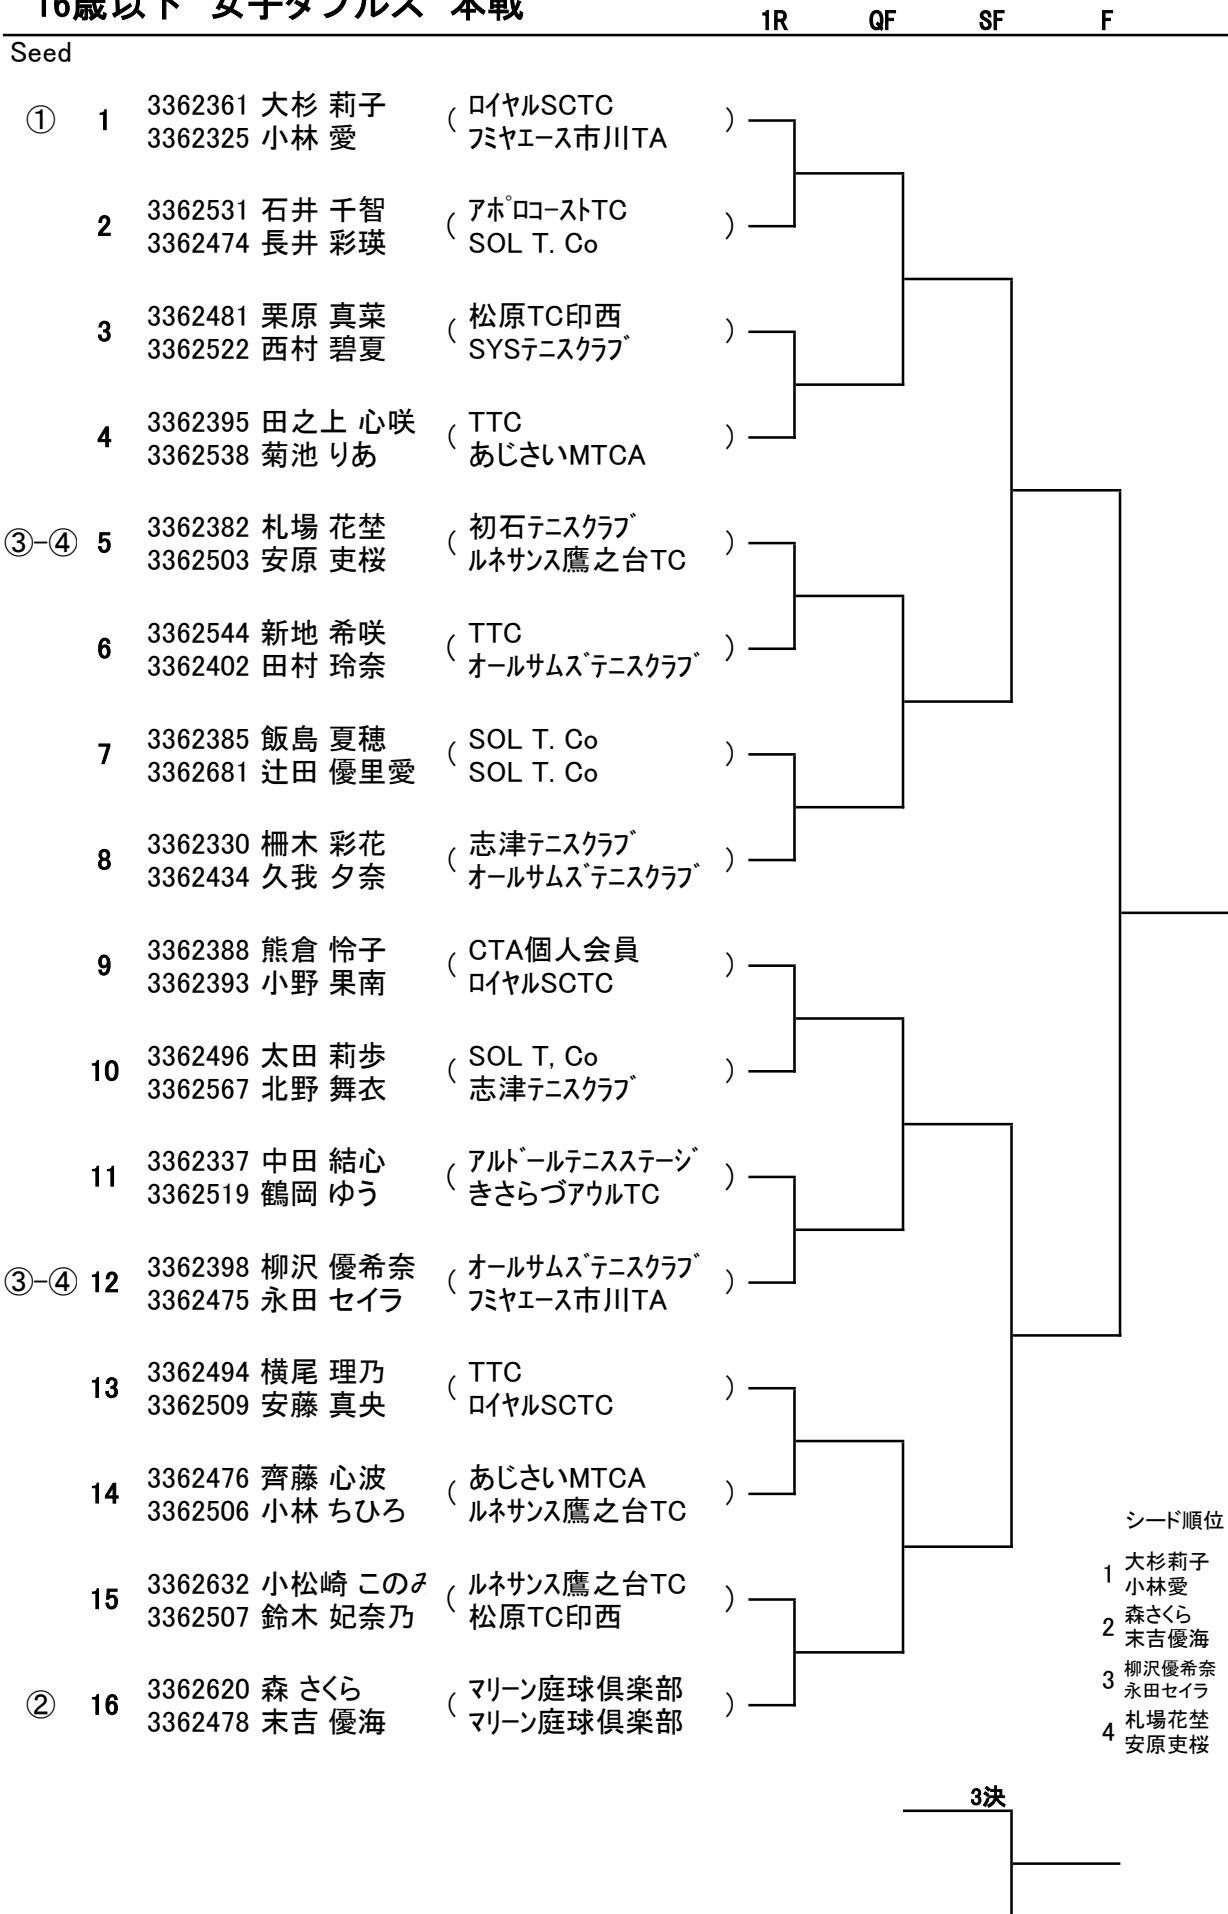

16歳以下 女子ダブルス 本戦

シード順位

- 1 大杉莉子
小林愛
- 2 森さくら
末吉優海
- 3 柳沢優希奈
永田セイラ
- 4 札幌花埜
安原吏桜