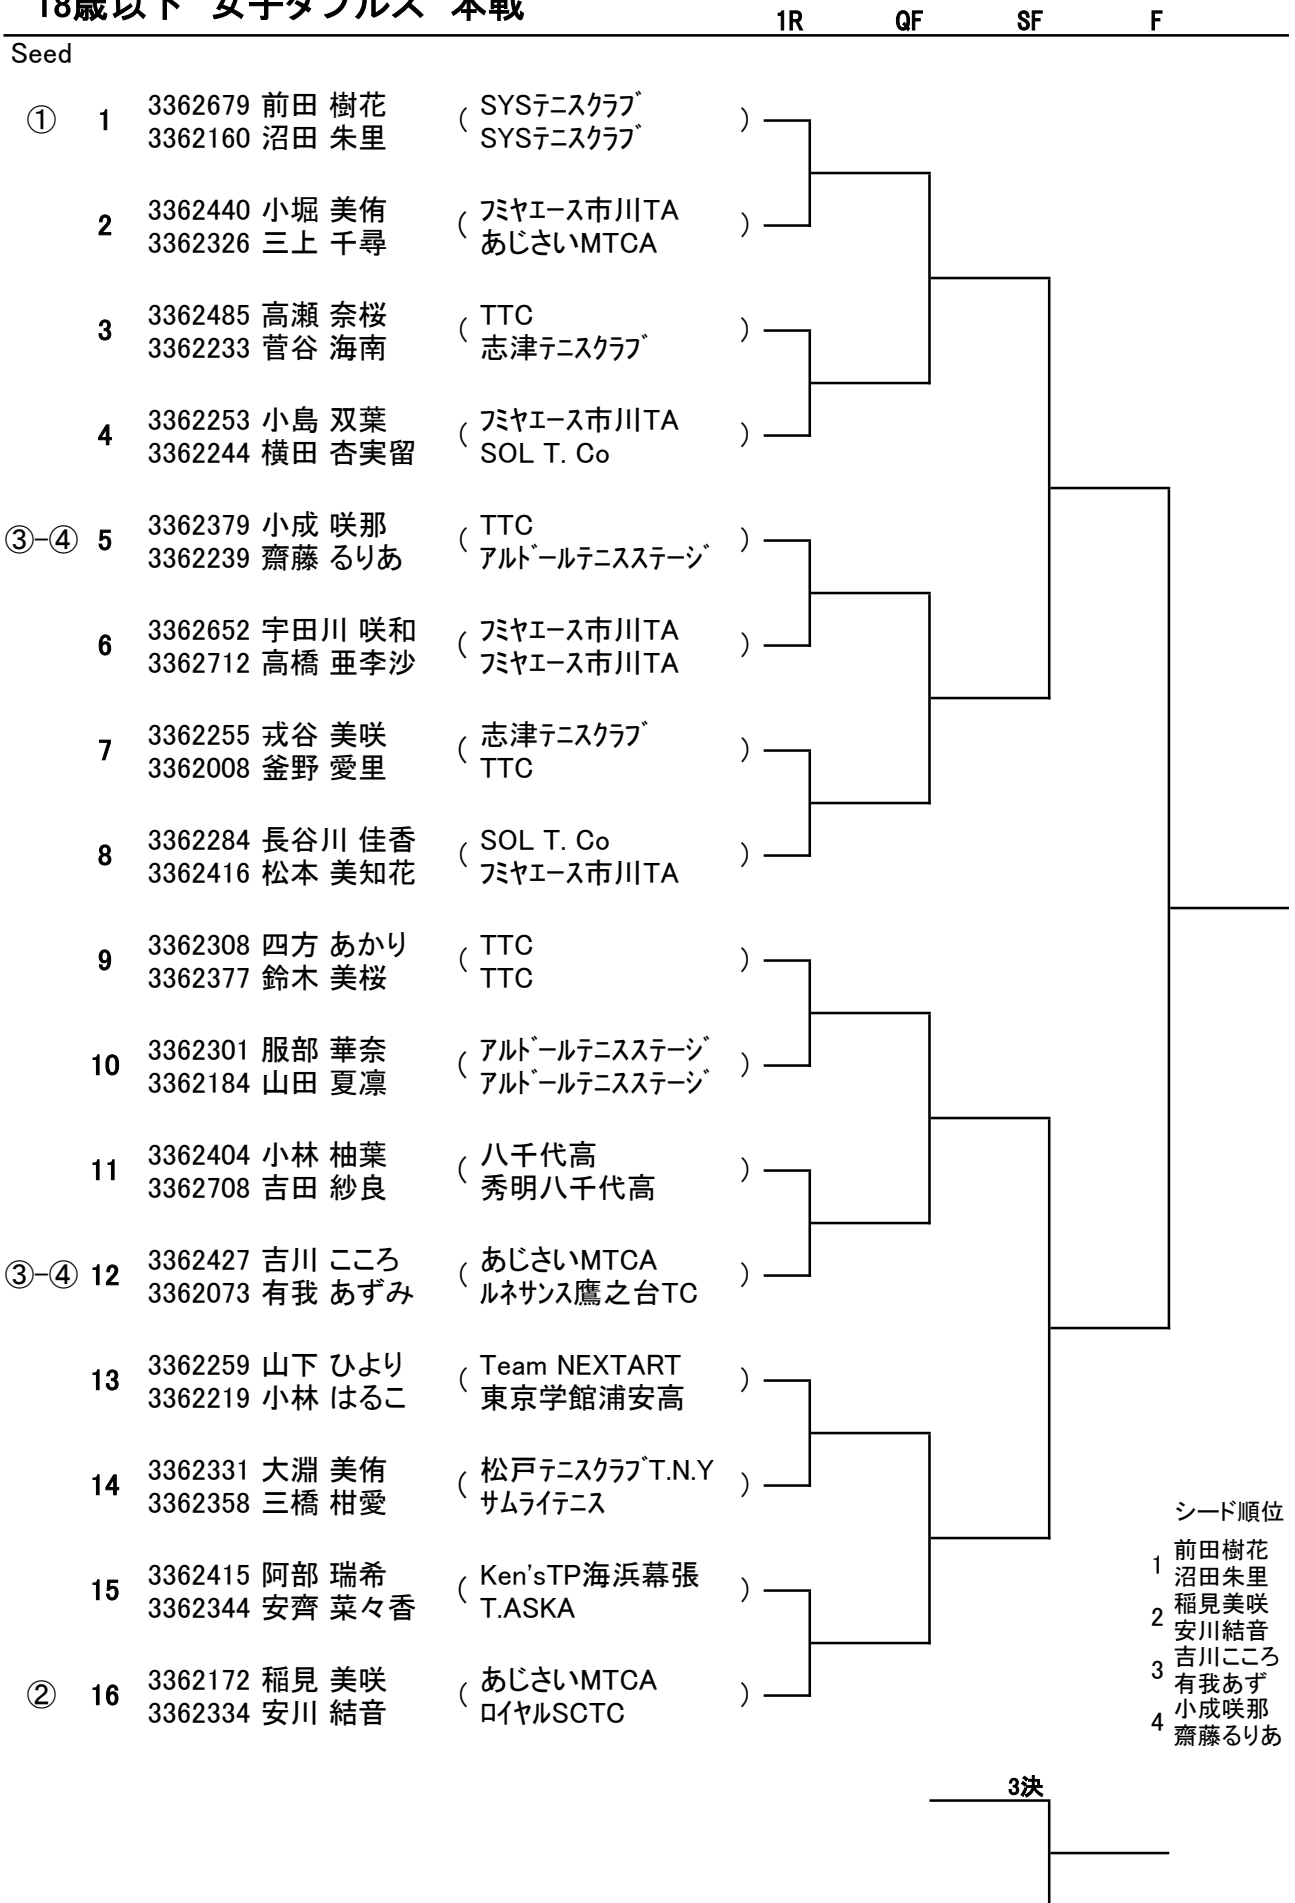

### 18歳以下 女子ダブルス 本戦

シード順位

- 1 前田樹花  
沼田朱里
- 2 稲見美咲  
安川結音
- 3 吉川こころ  
有我あずみ
- 4 小成咲那  
齋藤るりあ

3決