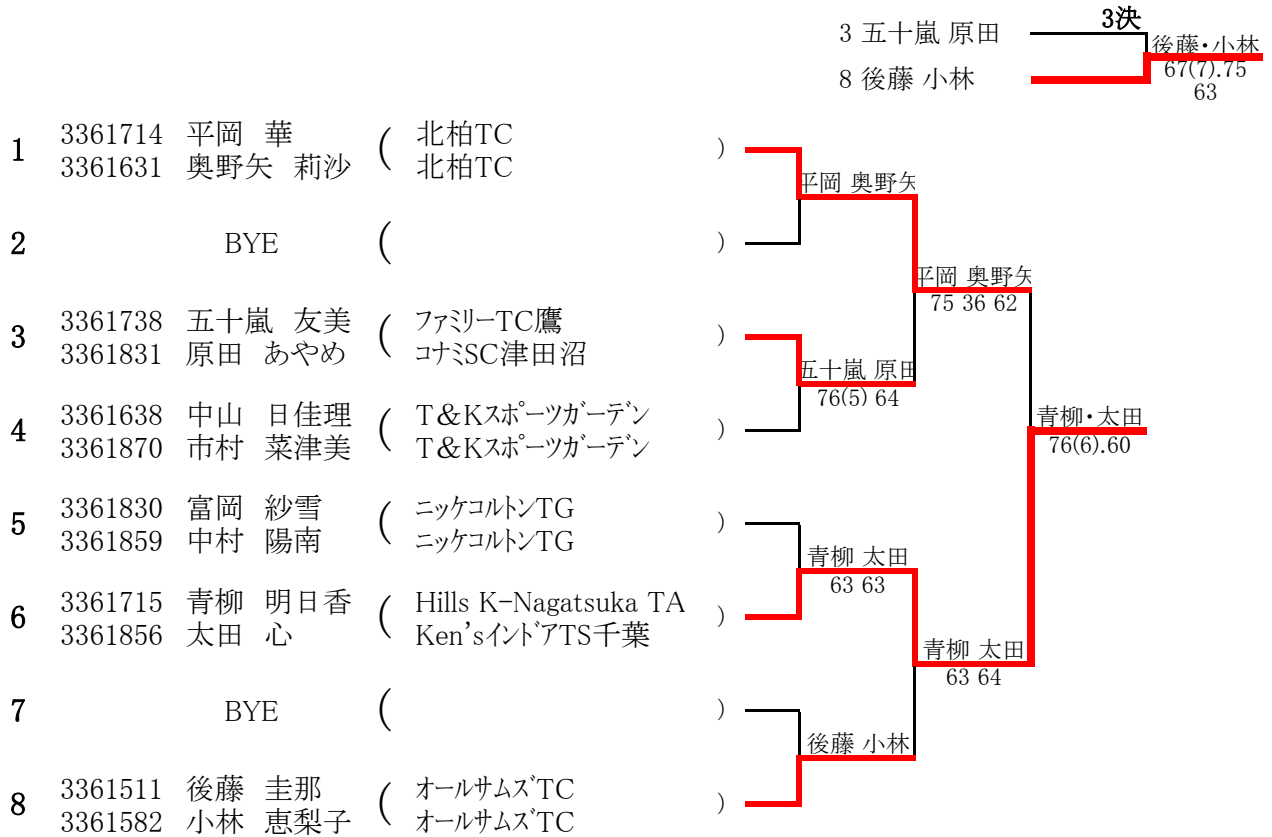

14才以下 女子ダブルス 本戦

1R SF F

シード順位

- 1 平岡 華
奥野矢 莉沙
- 2 後藤 圭那
小林 恵梨子