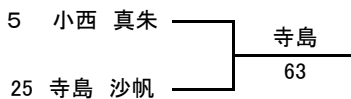

女子シングルス 本戦

フィードインコンソレーション

メインドロー

F SF QF 3R 2R 1R

小学校

1R 2R QF SF F

シード順位

- 1 齋藤愛里沙
- 2 木津結依葉
- 3 小副川莉桜
- 4 古賀彩花
- 5 廣吉優佳
- 6 早重果波
- 7 松坂珠代
- 8 寺島沙帆

7-8決

3決