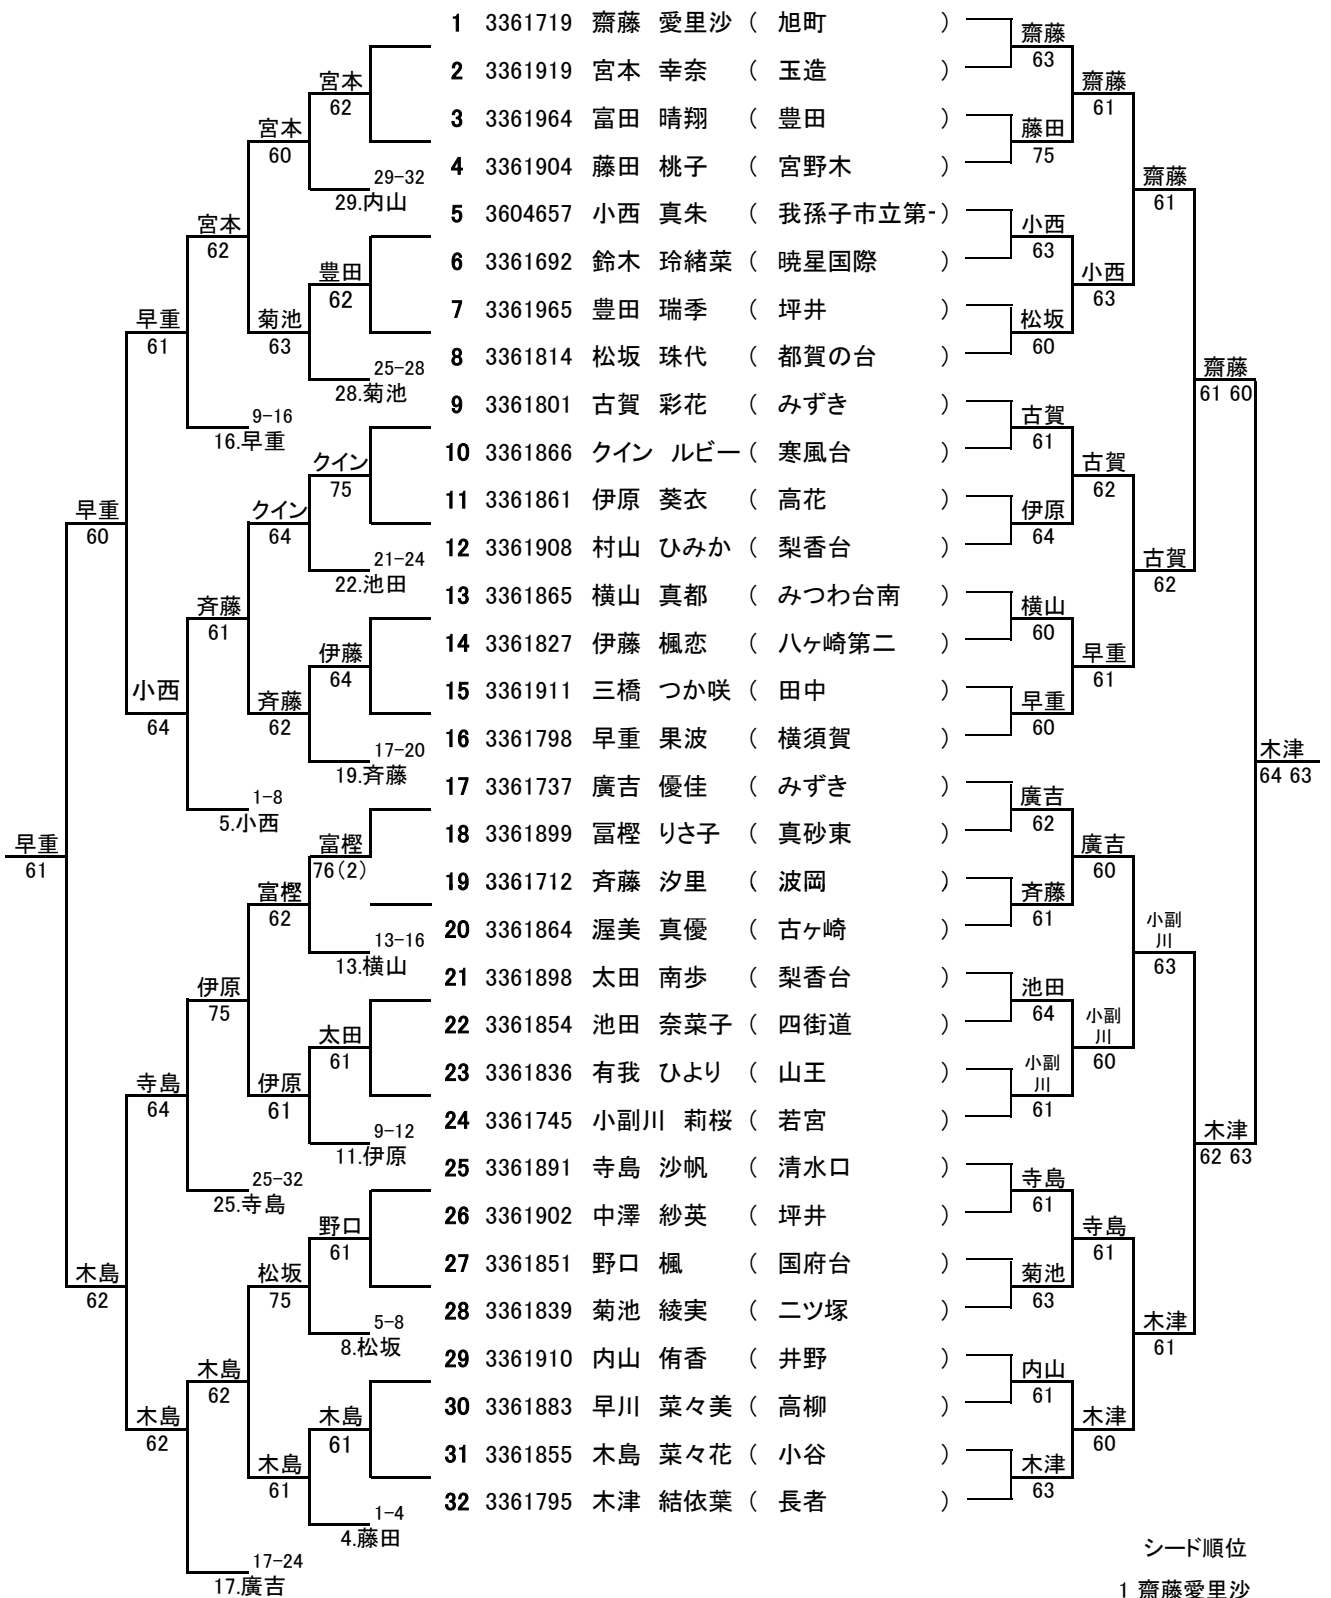

女子シングルス 本戦

フィードインコンソレーション

メインドロー

F SF QF 3R 2R 1R

小学校

1R 2R QF SF F

シード順位

- 1 齋藤愛里沙
- 2 木津結依葉
- 3 小副川莉桜
- 4 古賀彩花
- 5 廣吉優佳
- 6 早重果波
- 7 松坂珠代
- 8 寺島沙帆

7-8決

3決